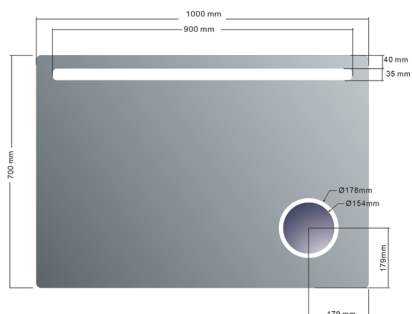

# ASTRO zrcadlo s LED osvětlením 1000x700mm, kosmetické zrcátko

 **SAPHO**

Objednací kód: MIRL4

## Rozměry

Šířka: 1000 mm

Výška: 700 mm

## Technický list

DEPTH: 35mm