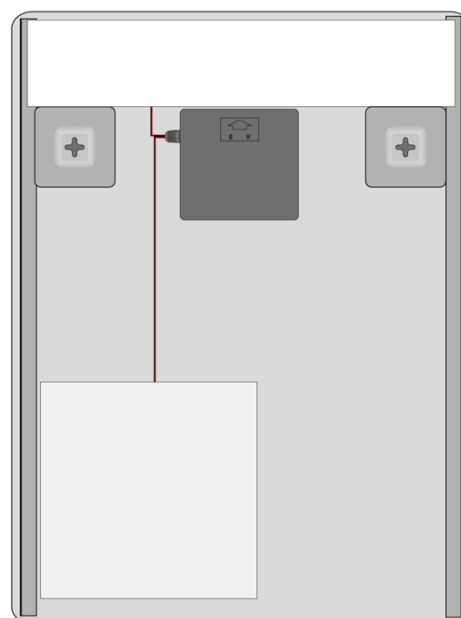

ASTRO zrcadlo s LED osvětlením 600x800mm, kosmetické zrcátko

Objednací kód: MIRL2

Základní informace

Značka: Sapho
Série: ASTRO

Rozměry

Šířka: 600 mm
Výška: 800 mm

Parametry

Typ zrcadla: Zrcadla s kosmetickým zrcátkem, Zrcadla s osvětlením
Tvar: Obdélník
Ovládání světla: Není součástí
Stupeň krytí: IP44
Barva LED: Denní bílá (4 000 - 5 000 K)
Svítivost: 798 lm
Životnost (LED): 30000 hod.
Výbava: Ochrana proti korozi
Hmotnost / ks: 7.3 kg
Balení: 1 ks
Záruka: 2 roky

Náhradní díly

LED driver 20W (Objednací kód: SLT20)

ASTRO zrcadlo s LED osvětlením 600x800mm,
kosmetické zrcátko

Technický list

DEPTH: 35mm