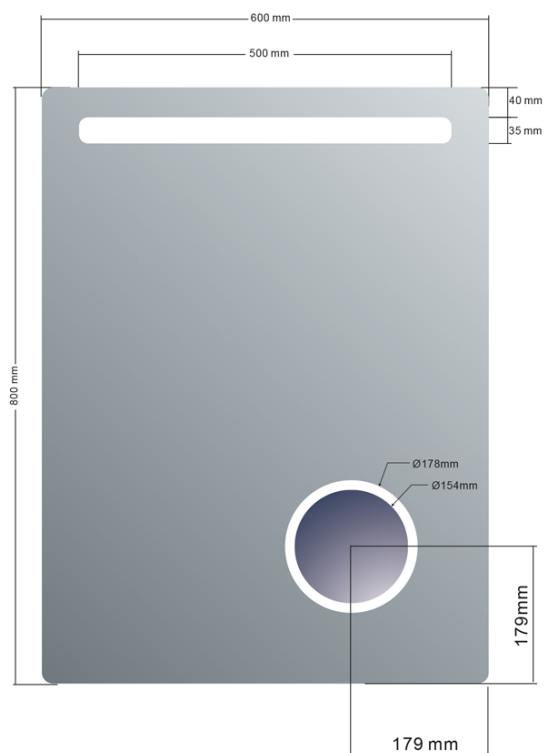

ASTRO zrcadlo s LED osvětlením 600x800mm, kosmetické zrcátko

Objednací kód: MIRL2

 SAPHO

Základní informace

Značka: Sapho

Série: ASTRO

Rozměry

Šířka: 600 mm

Výška: 800 mm

Parametry

Typ zrcadla: Zrcadla s kosmetickým zrcátkem, Zrcadla s osvětlením

Tvar: Obdélník

Ovládání světla: Není součástí

Stupeň krytí: IP44

Barva LED: Denní bílá (4 000 - 5 000 K)

Svítivost: 798 lm

Životnost (LED): 30000 hod.

Výbava: Kosmetické zrcadlo, Ochrana proti korozi

Hmotnost / ks: 7.3 kg

Balení: 1 ks

Záruka: 2 roky

ASTRO zrcadlo s LED osvětlením 600x800mm, kosmetické zrcátko

Technický list

DEPTH: 35mm