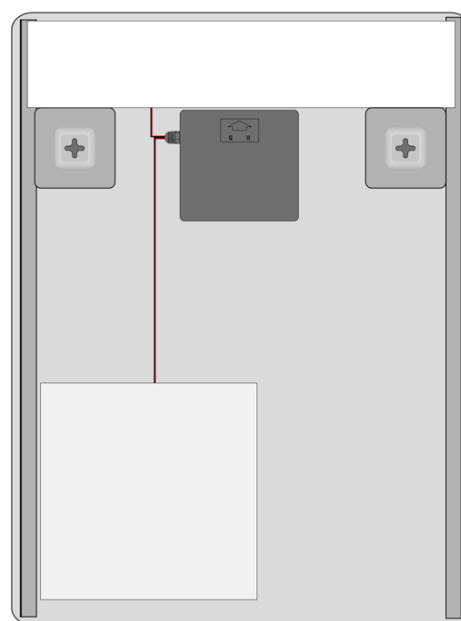

ASTRO zrcadlo s LED osvětlením 600x800mm, kosmetické zrcátko

Technický list

DEPTH: 35mm