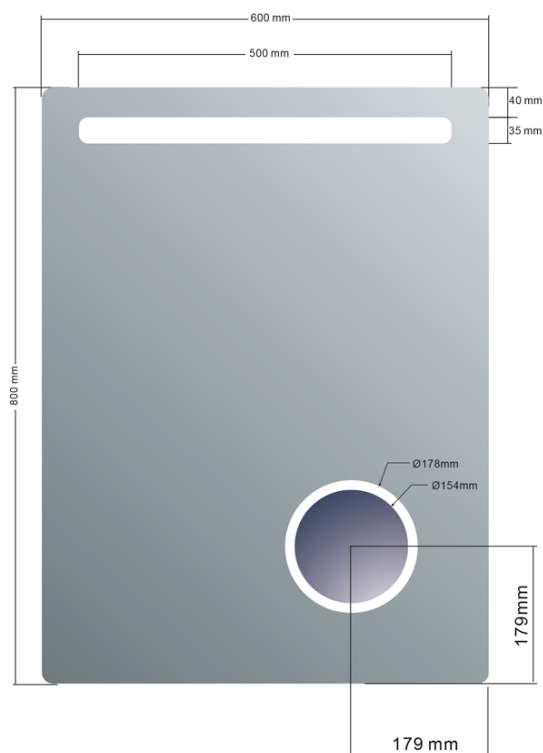

ASTRO zrcadlo s LED osvětlením 600x800mm, kosmetické zrcátko

Objednací kód: MIRL2

Základní informace

Značka: Sapho
Série: ASTRO

Rozměry

Šířka: 600 mm
Výška: 800 mm

Parametry

Typ zrcadla: Zrcadla s kosmetickým zrcátkem, Zrcadla s osvětlením
Tvar: Obdélník
Ovládání světla: Není součástí
Stupeň krytí: IP44
Barva LED: Denní bílá (4 000 - 5 000 K)
Svítivost: 798 lm
Životnost (LED): 30000 hod.
Výbava: Ochrana proti korozi
Hmotnost / ks: 7.3 kg
Balení: 1 ks
Záruka: 2 roky

Náhradní díly

LED driver 20W (Objednací kód: SLT20)

ASTRO zrcadlo s LED osvětlením 600x800mm,
kosmetické zrcátko

Technický list

DEPTH: 35mm