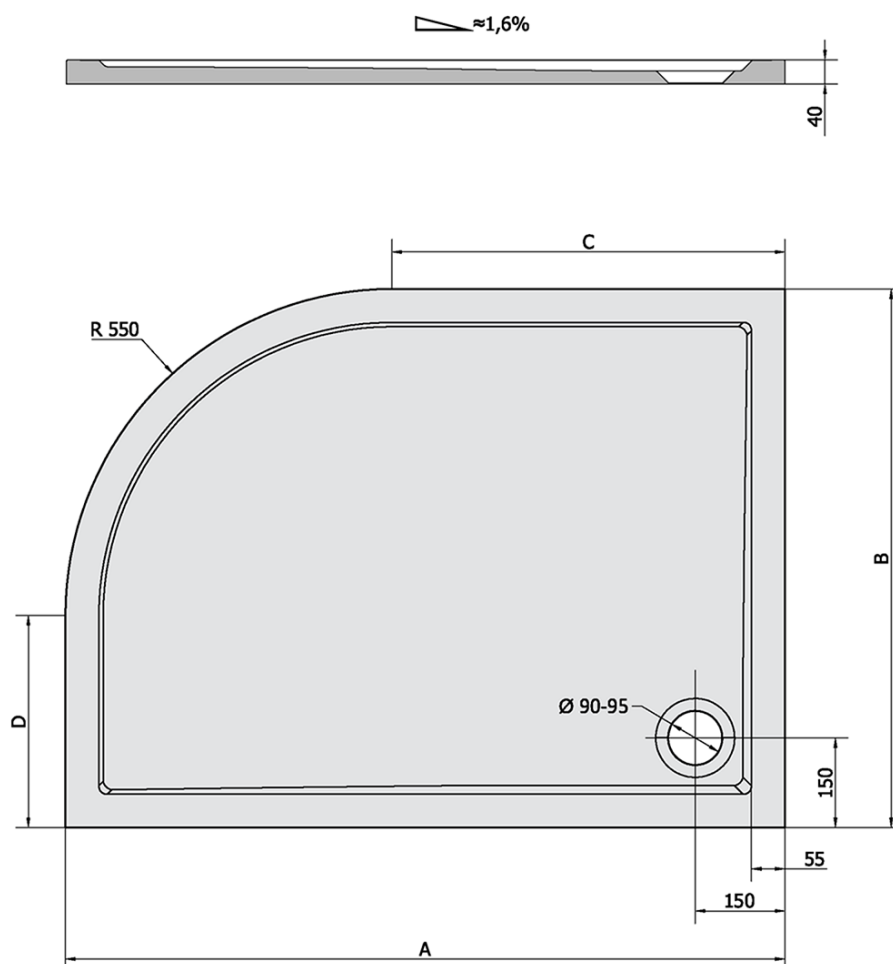

**RENA L sprchová vanička z litého mramoru,  
čtvrtekruh 120x90cm, R550, levá, bílá**

**Objednací kód:** 64611

**Základní informace**

**Značka:** Polysan

**Série:** KLASIK

**Rozměry**

**Délka:** 1200 mm

**Šířka:** 900 mm

**Výška:** 40 mm

**Parametry**

**Barva:** Bílá

**Materiál:** Litý mramor

**Tvar:** Asymetrické

**Průměr odpadu:** 90 mm

**Rádus:** R550

**Reliéf (povrch) dna:** Hladký

**Hmotnost / ks:** 61.0 kg

**Balení:** 1 ks

**Záruka:** 2 roky

**Doporučujeme přikoupit**

1 ks Vaničkový sifon, průměr otvoru 90mm, DN40, krytka nerez lesk (Objednací kód: 1711C)

1 ks Samolepicí nohy pro sprchovou vaničku, v. 96-125mm (8ks/sada) (Objednací kód: PV008)

## Technický list

RENA	kod	A	B	C	D
90x80L	72890	900	800	350	250
90x80R	72891	900	800	350	250
100x80L	75511	1000	800	450	250
100x80R	76511	1000	800	450	250
120x90L	64611	1200	900	650	350
120x90R	65611	1200	900	650	350