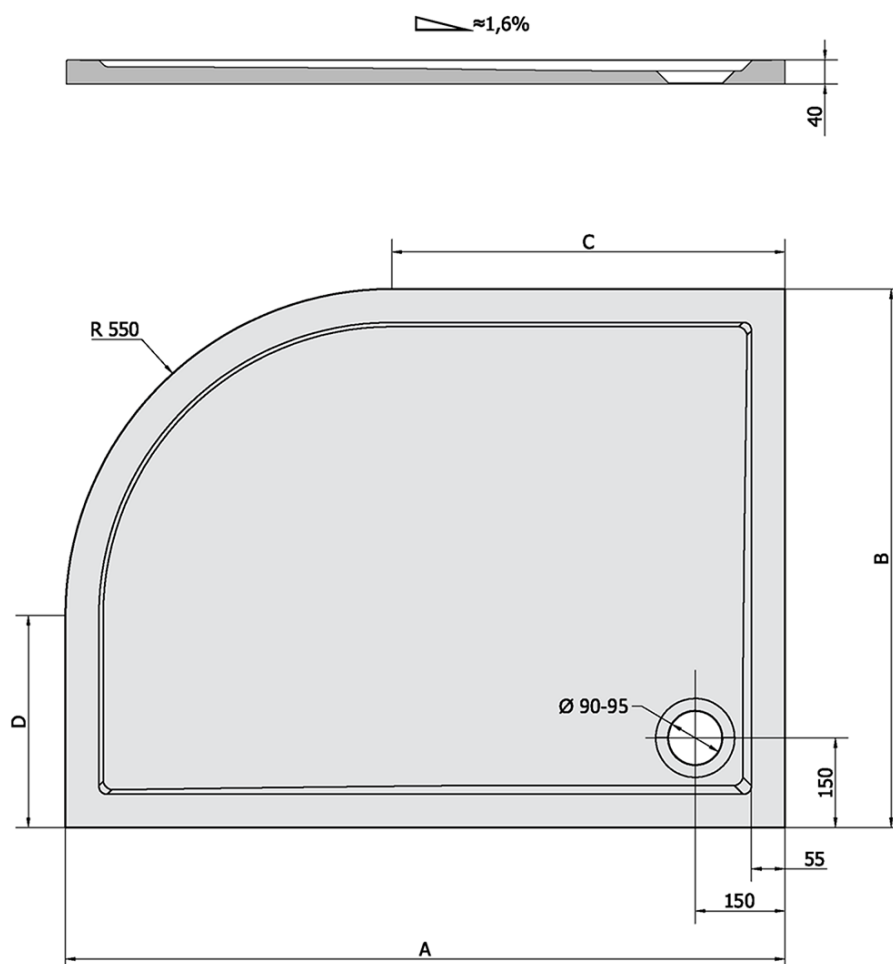

**RENA L sprchová vanička z litého mramoru,
čtvrtekruh 120x90cm, R550, levá, bílá**

Objednací kód: 64611

Základní informace

Značka: Polysan

Série: KLASIK

Rozměry

Délka: 1200 mm

Šířka: 900 mm

Výška: 40 mm

Parametry

Barva: Bílá

Materiál: Litý mramor

Tvar: Asymetrické

Průměr odpadu: 90 mm

Rádus: R550

Reliéf (povrch) dna: Hladký

Hmotnost / ks: 61.0 kg

Balení: 1 ks

Záruka: 2 roky

Doporučujeme přikoupit

1 ks Vaničkový sifon, průměr otvoru 90mm, DN40, krytka nerez lesk (Objednací kód: 1711C)

1 ks Samolepicí nohy pro sprchovou vaničku, v. 96-125mm (8ks/sada) (Objednací kód: PV008)

Technický list

RENA	kod	A	B	C	D
90x80L	72890	900	800	350	250
90x80R	72891	900	800	350	250
100x80L	75511	1000	800	450	250
100x80R	76511	1000	800	450	250
120x90L	64611	1200	900	650	350
120x90R	65611	1200	900	650	350