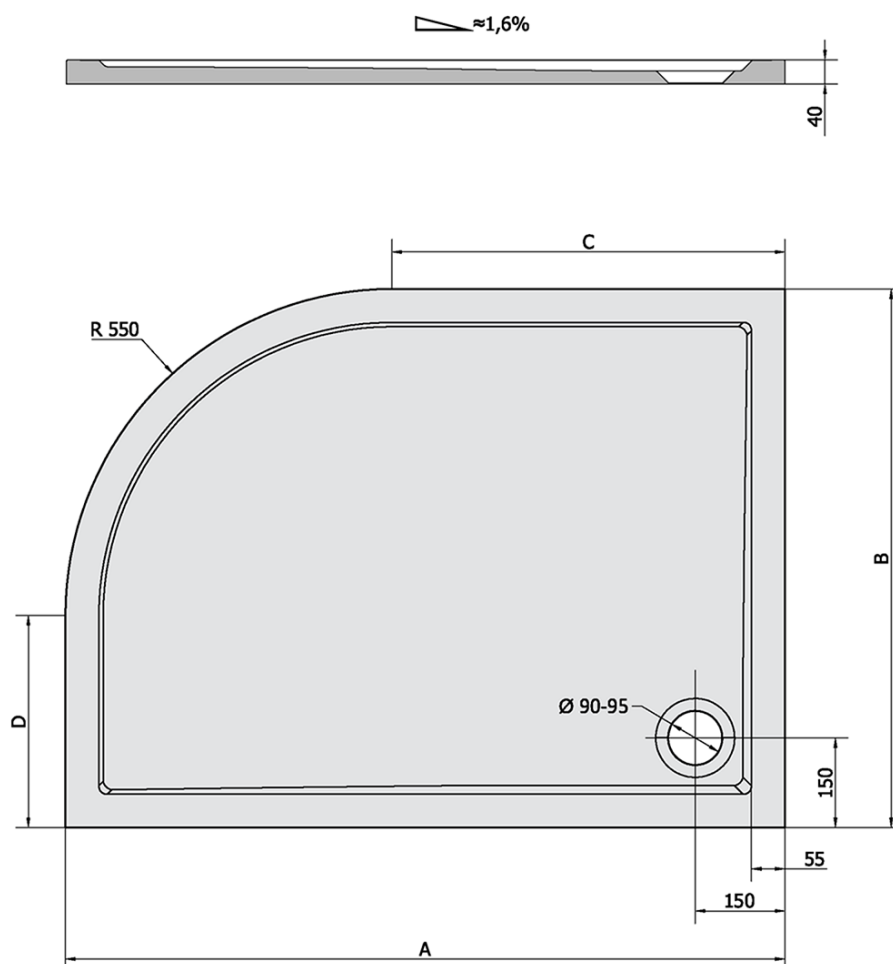

**RENA L sprchová vanička z litého mramoru,
čtvrtkruh 120x90cm, R550, levá, bílá**

Objednací kód: 64611

Základní informace

Značka: Polysan

Série: KLASIK

Rozměry

Délka: 1200 mm

Šířka: 900 mm

Výška: 40 mm

Parametry

Barva: Bílá

Materiál: Litý mramor

Tvar: Asymetrické

Průměr odpadu: 90 mm

Rádus: R550

Reliéf (povrch) dna: Hladký

Hmotnost / ks: 61.0 kg

Balení: 1 ks

Záruka: 2 roky

Doporučujeme přikoupit

1 ks Vaničkový sifon, průměr otvoru 90mm, DN40, krytka nerez lesk (Objednací kód: 1711C)

1 ks Samolepicí nohy pro sprchovou vaničku, v. 96-125mm (8ks/sada) (Objednací kód: PV008)

Technický list

RENA	kod	A	B	C	D
90x80L	72890	900	800	350	250
90x80R	72891	900	800	350	250
100x80L	75511	1000	800	450	250
100x80R	76511	1000	800	450	250
120x90L	64611	1200	900	650	350
120x90R	65611	1200	900	650	350