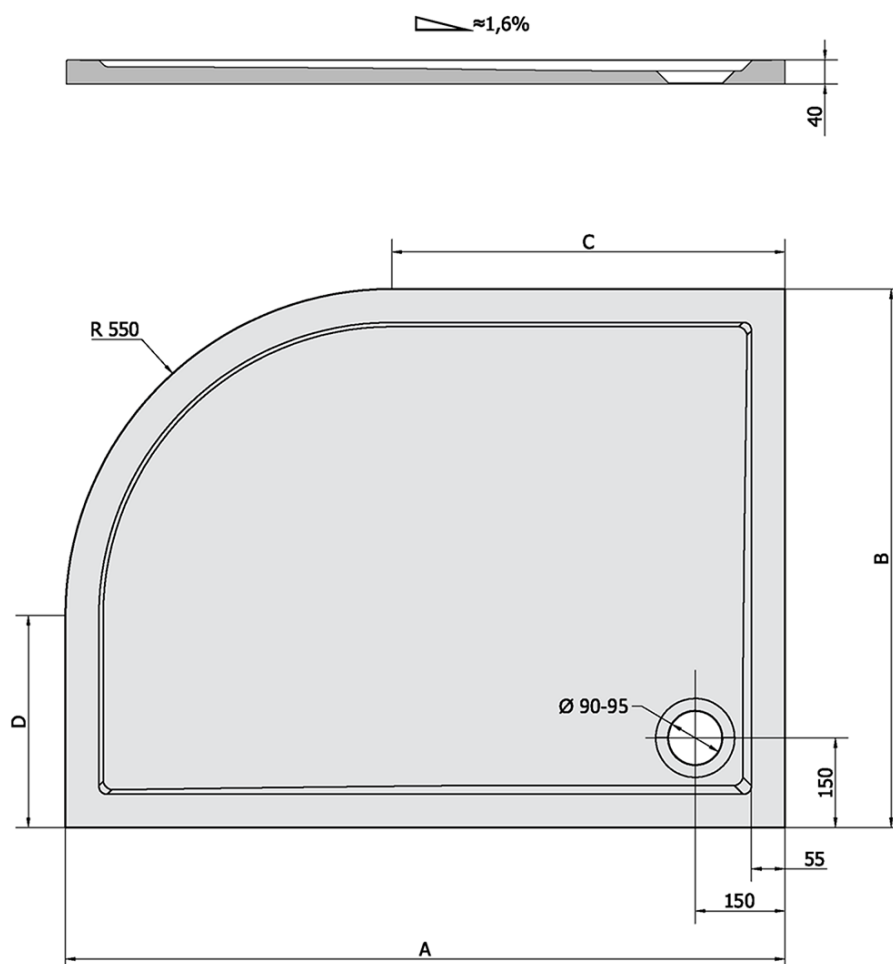

**RENA L sprchová vanička z litého mramoru,
čtvrtkruh 120x90cm, R550, levá, bílá**

Objednací kód: 64611

Základní informace

Značka: Polysan

Série: KLASIK

Rozměry

Délka: 1200 mm

Šířka: 900 mm

Výška: 40 mm

Parametry

Barva: Bílá

Materiál: Litý mramor

Tvar: Asymetrické

Průměr odpadu: 90 mm

Rádus: R550

Reliéf (povrch) dna: Hladký

Hmotnost / ks: 61.0 kg

Balení: 1 ks

Záruka: 2 roky

Doporučujeme přikoupit

1 ks Vaničkový sifon, průměr 90mm, DN40, krytka nerez lesk (Objednací kód: 1711C)

1 ks Samolepící nohy pro sprchovou vaničku, v. 96-125mm (8ks/sada) (Objednací kód: PV008)

Technický list

RENA	kod	A	B	C	D
90x80L	72890	900	800	350	250
90x80R	72891	900	800	350	250
100x80L	75511	1000	800	450	250
100x80R	76511	1000	800	450	250
120x90L	64611	1200	900	650	350
120x90R	65611	1200	900	650	350