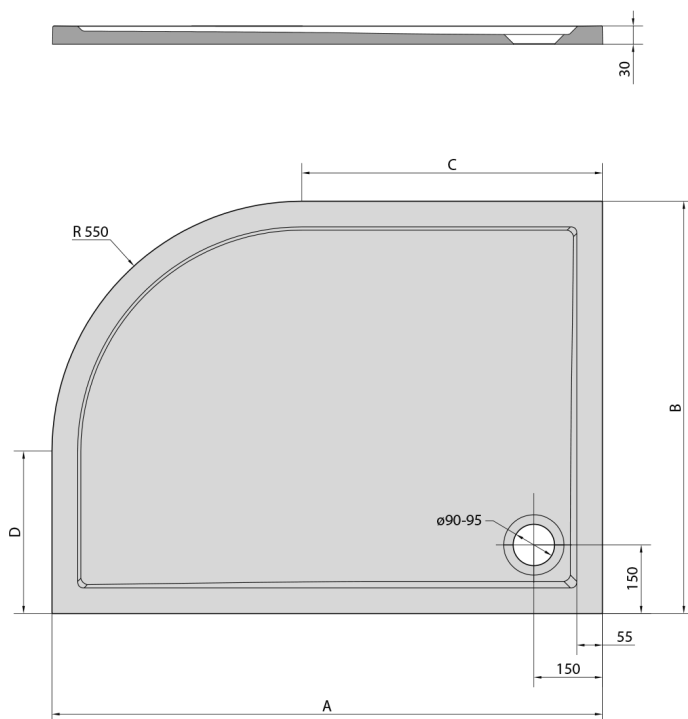

RENA L sprchová vanička z litého mramoru, čtvrtkruh 120x90cm, R550, levá, bílá

Objednací kód: 64611

Rozměry

Délka: 1200 mm

Šířka: 900 mm

Výška: 30 mm

Parametry

Záruka: 2 roky

Barva: Bílá

Materiál: Litý mramor

Technický list

| RENA | kod | A | B | C | D |
|---------|-------|------|-----|-----|-----|
| 90x80L | 72890 | 900 | 800 | 350 | 250 |
| 90x80R | 72891 | 900 | 800 | 350 | 250 |
| 100x80L | 75511 | 1000 | 800 | 450 | 250 |
| 100x80R | 76511 | 1000 | 800 | 450 | 250 |
| 120x90L | 64611 | 1200 | 900 | 650 | 350 |
| 120x90R | 65611 | 1200 | 900 | 650 | 350 |