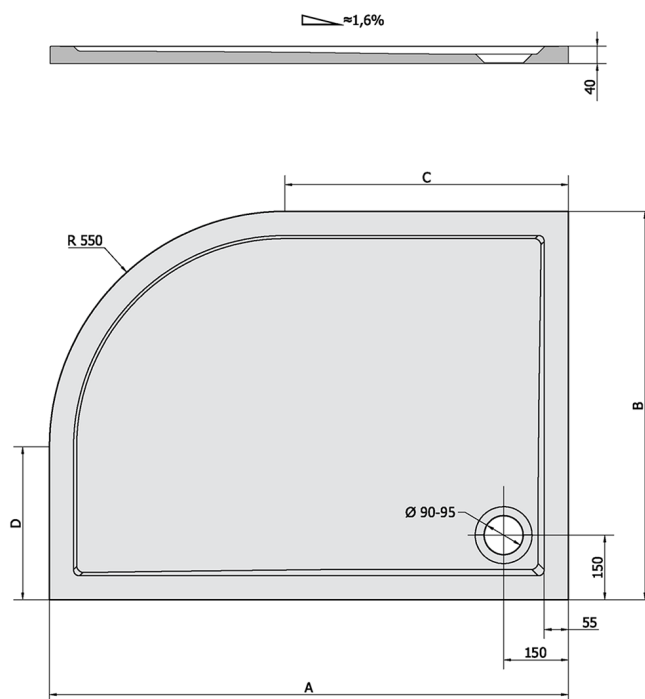

## RENA L sprchová vanička z litého mramoru, čtvrtkruh 120x90cm, R550, levá, bílá

Objednací kód: 64611

### Rozměry

Délka: 1200 mm

Šířka: 900 mm

Výška: 40 mm

### Technický list

RENA	kod	A	B	C	D
90x80L	72890	900	800	350	250
90x80R	72891	900	800	350	250
100x80L	75511	1000	800	450	250
100x80R	76511	1000	800	450	250
120x90L	64611	1200	900	650	350
120x90R	65611	1200	900	650	350