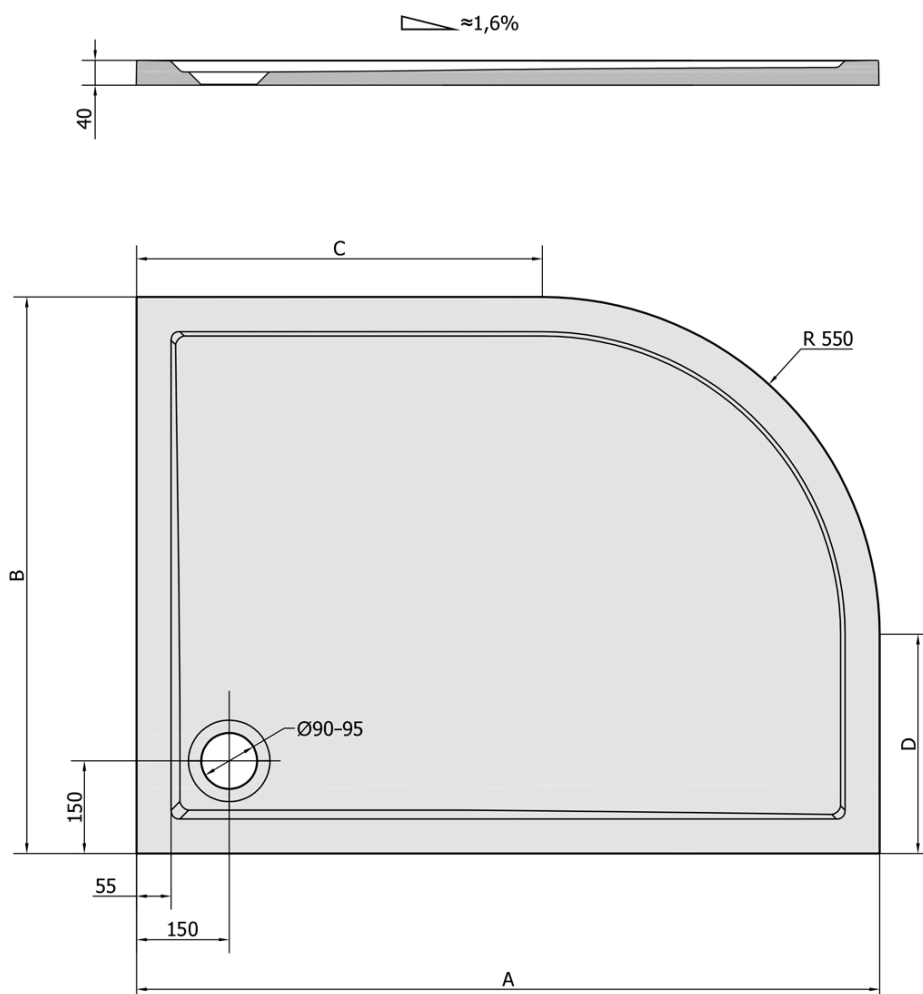

RENA R sprchová vanička z litého mramoru, čtvrtkruh 120x90cm, R550, pravá, bílá

Objednací kód: 65611

Základní informace

Značka: Polysan

Série: KLASIK

Rozměry

Délka: 1200 mm

Šířka: 900 mm

Výška: 40 mm

Parametry

Barva: Bílá

Materiál: Litý mramor

Tvar: Asymetrické

Průměr odpadu: 90 mm

Rádus: R550

Reliéf (povrch) dna: Hladký

Hmotnost / ks: 61.0 kg

Balení: 1 ks

Záruka: 2 roky

Doporučujeme přikoupit

1 ks Vaničkový sifon, průměr otvoru 90mm, DN40, krytka nerez lesk (Objednací kód: 1711C)

1 ks Samolepící nohy pro sprchovou vaničku, v. 96-125mm (8ks/sada) (Objednací kód: PV008)

RENA R sprchová vanička z litého mramoru, čtvrtkruh 120x90cm, R550, pravá, bílá

Technický list

RENA	kod	A	B	C	D
90x80L	72890	900	800	350	250
90x80R	72891	900	800	350	250
100x80L	75511	1000	800	450	250
100x80R	76511	1000	800	450	250
120x90L	64611	1200	900	650	350
120x90R	65611	1200	900	650	350