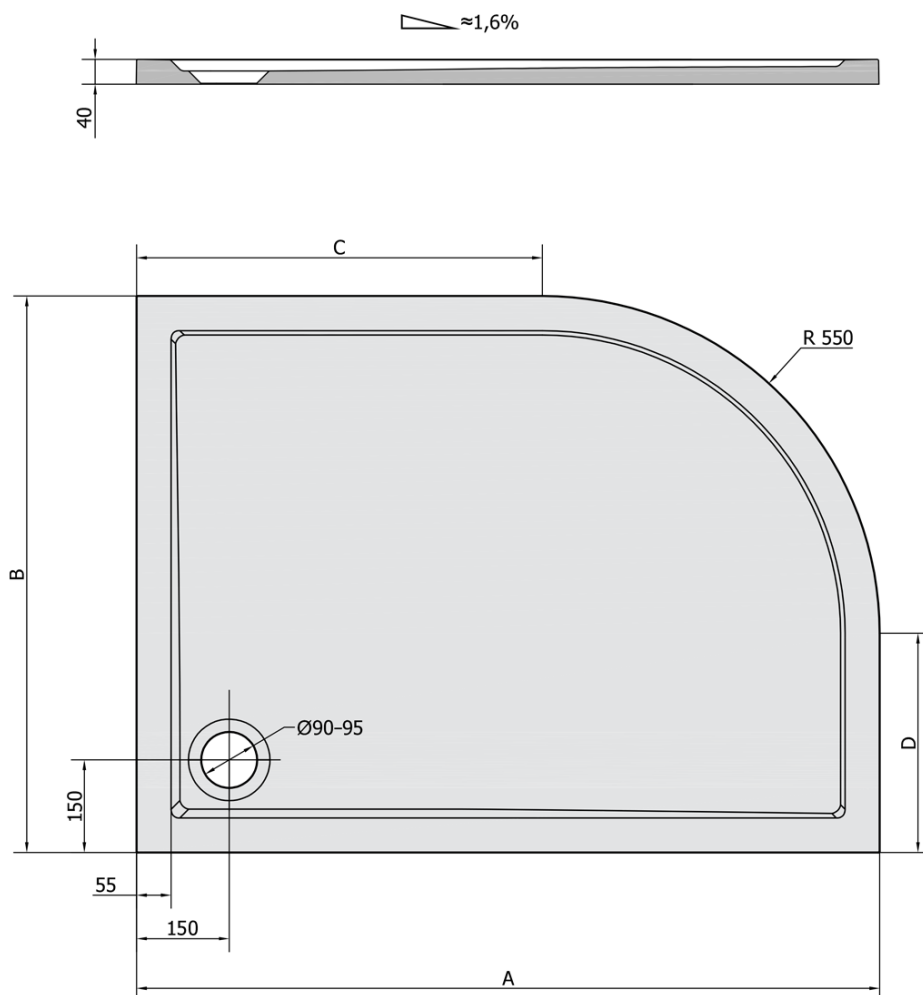

**RENA R sprchová vanička z litého mramoru,
čtvrtkruh 120x90cm, R550, pravá, bílá**

Objednací kód: 65611

Základní informace

Značka: Polysan

Série: KLASIK

Rozměry

Délka: 1200 mm

Šířka: 900 mm

Výška: 40 mm

Parametry

Barva: Bílá

Materiál: Litý mramor

Tvar: Asymetrické

Průměr odpadu: 90 mm

Rádus: R550

Reliéf (povrch) dna: Hladký

Hmotnost / ks: 61.0 kg

Balení: 1 ks

Záruka: 2 roky

Doporučujeme přikoupit

1 ks Vaničkový sifon, průměr 90mm, DN40, krytka nerez lesk (Objednací kód: 1711C)

1 ks Samolepící nohy pro sprchovou vaničku, v. 96-125mm (8ks/sada) (Objednací kód: PV008)

RENA R sprchová vanička z litého mramoru,
čtvrtekruh 120x90cm, R550, pravá, bílá

Technický list

RENA	kod	A	B	C	D
90x80L	72890	900	800	350	250
90x80R	72891	900	800	350	250
100x80L	75511	1000	800	450	250
100x80R	76511	1000	800	450	250
120x90L	64611	1200	900	650	350
120x90R	65611	1200	900	650	350