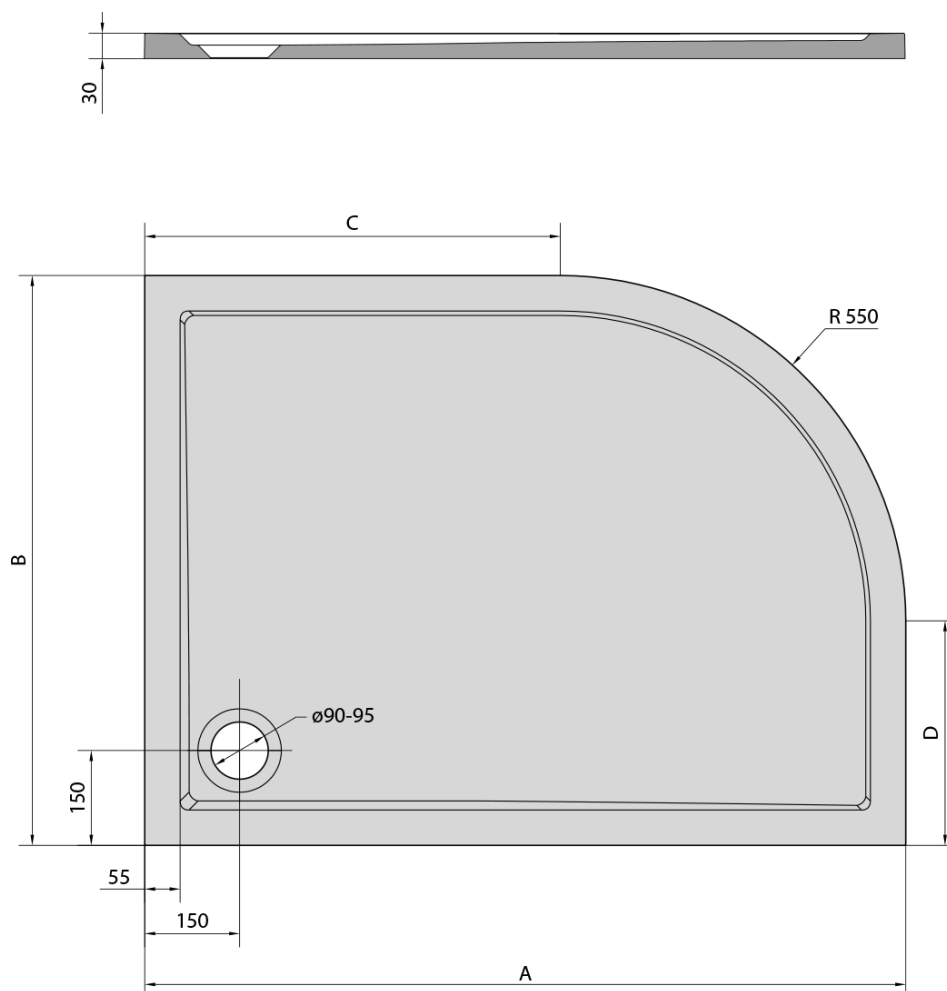

**RENA R sprchová vanička z litého mramoru,  
čtvrtekruh 120x90cm, R550, pravá, bílá**

**Objednací kód:** 65611

**Základní informace**

**Značka:** Polysan

**Série:** KLASIK

**Rozměry**

**Délka:** 1200 mm

**Šířka:** 900 mm

**Výška:** 30 mm

**Parametry**

**Záruka:** 2 roky

**Hmotnost / ks:** 42 kg

**Balení:** 1 ks

**Barva:** Bílá

**Materiál:** Litý mramor

**Tvar:** Asymetrické

**Průměr odpadu:** 90 mm

**Rádus:** R550

**Reliéf (povrch) dna:** Hladký

**3D model:** ANO

**Doporučujeme přikoupit**

1 ks Samolepicí nohy pro sprchovou vaničku, v. 96-125mm (8ks/sada) (Objednací kód: PV008)

## Technický list

RENA	kod	A	B	C	D
90x80L	72890	900	800	350	250
90x80R	72891	900	800	350	250
100x80L	75511	1000	800	450	250
100x80R	76511	1000	800	450	250
120x90L	64611	1200	900	650	350
120x90R	65611	1200	900	650	350