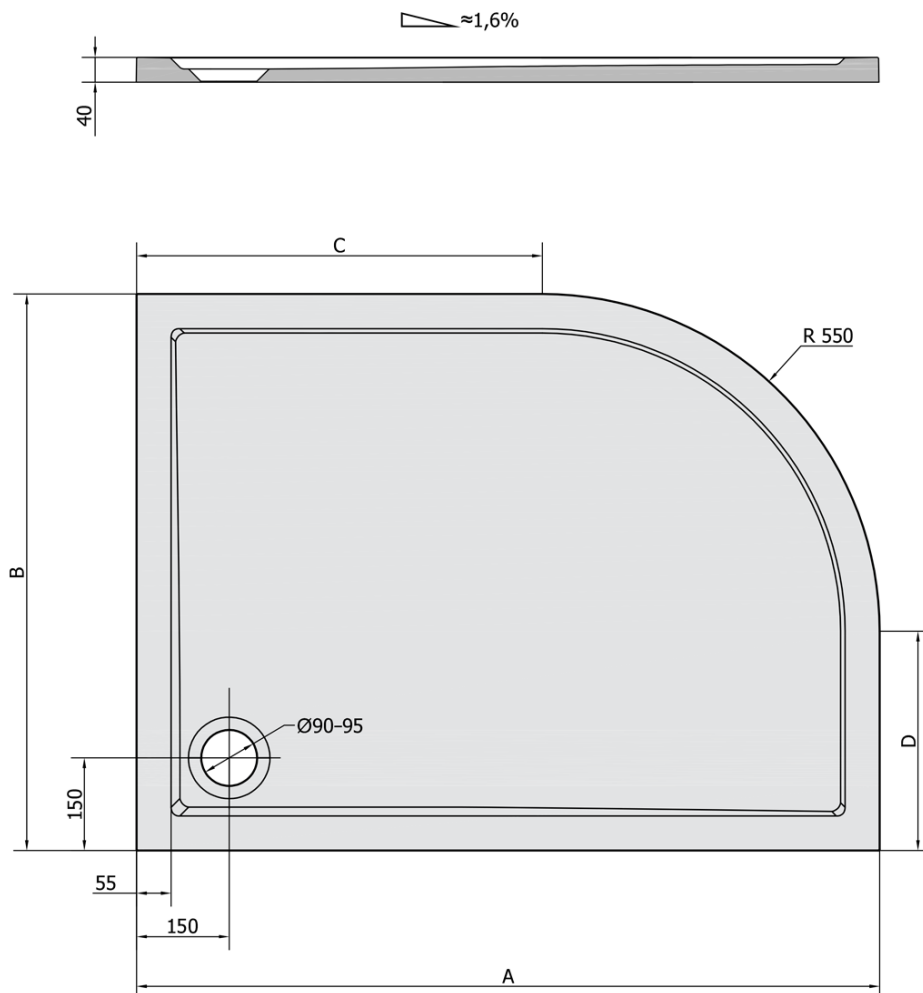

**RENA R sprchová vanička z litého mramoru,  
čtvrtkruh 120x90cm, R550, pravá, bílá**

**Objednací kód:** 65611

**Základní informace**

**Značka:** Polysan

**Série:** KLASIK

**Rozměry**

**Délka:** 1200 mm

**Šířka:** 900 mm

**Výška:** 40 mm

**Parametry**

**Barva:** Bílá

**Materiál:** Litý mramor

**Tvar:** Asymetrické

**Průměr odpadu:** 90 mm

**Rádus:** R550

**Reliéf (povrch) dna:** Hladký

**Hmotnost / ks:** 61.0 kg

**Balení:** 1 ks

**Záruka:** 2 roky

**Doporučujeme přikoupit**

1 ks Vaničkový sifon, průměr otvoru 90mm, DN40, krytka nerez lesk (Objednací kód: 1711C)

1 ks Samolepící nohy pro sprchovou vaničku, v. 96-125mm (8ks/sada) (Objednací kód: PV008)

## Technický list

RENA	kod	A	B	C	D
90x80L	72890	900	800	350	250
90x80R	72891	900	800	350	250
100x80L	75511	1000	800	450	250
100x80R	76511	1000	800	450	250
120x90L	64611	1200	900	650	350
120x90R	65611	1200	900	650	350