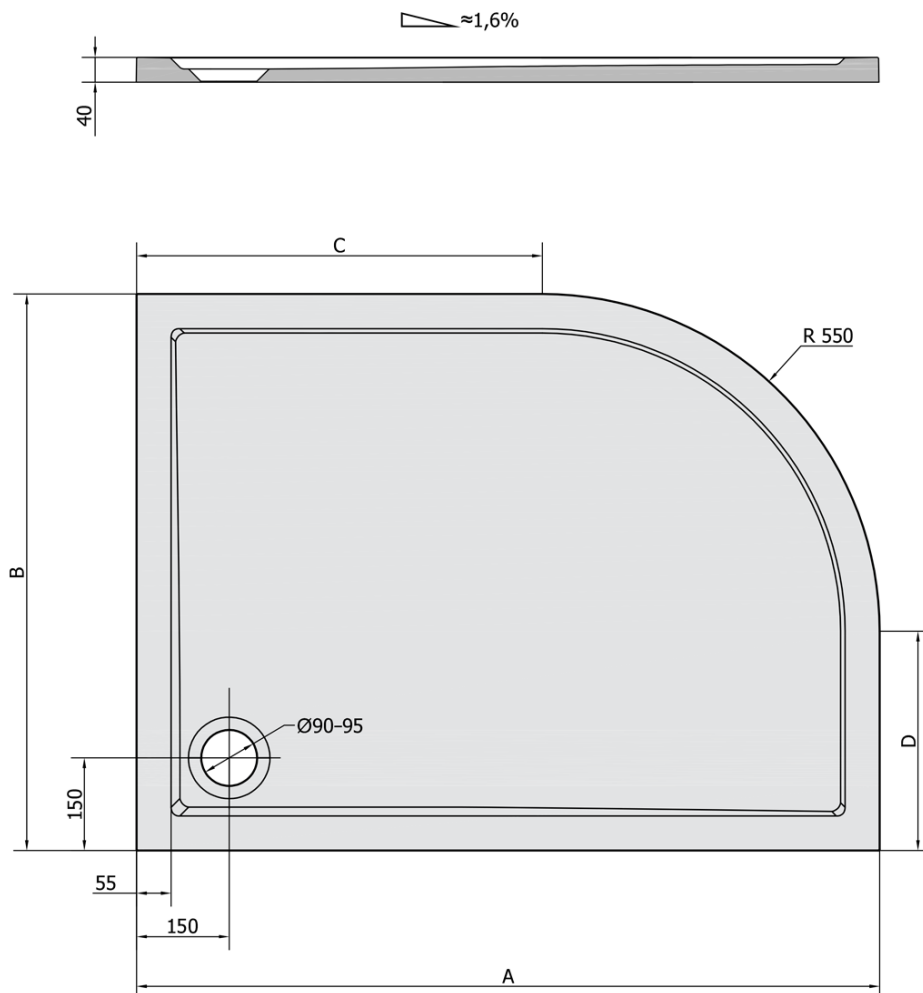

**RENA R sprchová vanička z litého mramoru,
čtvrtkruh 120x90cm, R550, pravá, bílá**

Objednací kód: 65611

Základní informace

Značka: Polysan

Série: KLASIK

Rozměry

Délka: 1200 mm

Šířka: 900 mm

Výška: 40 mm

Parametry

Barva: Bílá

Materiál: Litý mramor

Tvar: Asymetrické

Průměr odpadu: 90 mm

Rádus: R550

Reliéf (povrch) dna: Hladký

Hmotnost / ks: 61.0 kg

Balení: 1 ks

Záruka: 2 roky

Doporučujeme přikoupit

1 ks Vaničkový sifon, průměr otvoru 90mm, DN40, krytka nerez lesk (Objednací kód: 1711C)

1 ks Samolepicí nohy pro sprchovou vaničku, v. 96-125mm (8ks/sada) (Objednací kód: PV008)

Technický list

RENA	kod	A	B	C	D
90x80L	72890	900	800	350	250
90x80R	72891	900	800	350	250
100x80L	75511	1000	800	450	250
100x80R	76511	1000	800	450	250
120x90L	64611	1200	900	650	350
120x90R	65611	1200	900	650	350