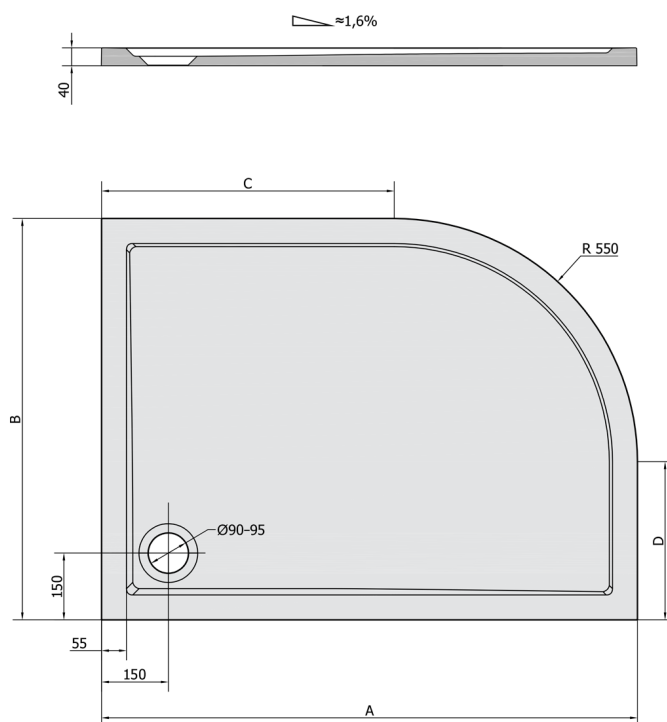

## RENA R sprchová vanička z litého mramoru, čtvrtkruh 120x90cm, R550, pravá, bílá

Objednací kód: 65611

### Rozměry

Délka: 1200 mm

Šířka: 900 mm

Výška: 40 mm

### Technický list

RENA	kod	A	B	C	D
90x80L	72890	900	800	350	250
90x80R	72891	900	800	350	250
100x80L	75511	1000	800	450	250
100x80R	76511	1000	800	450	250
120x90L	64611	1200	900	650	350
120x90R	65611	1200	900	650	350