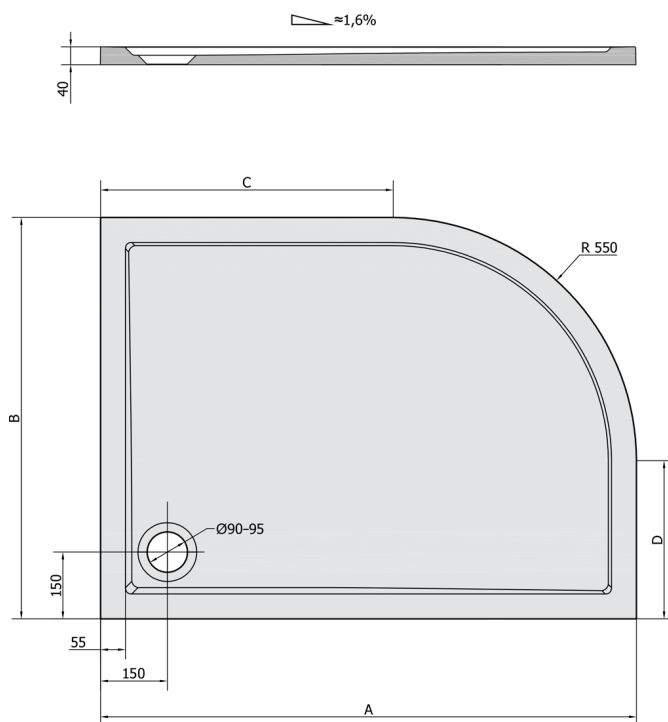

# RENA R sprchová vanička z litého mramoru, čtvrtkruh 120x90cm, R550, pravá, bílá

Objednací kód: 65611

## Rozměry

Délka: 1200 mm

Šířka: 900 mm

Výška: 40 mm

## Technický list

RENA	kod	A	B	C	D
90x80L	72890	900	800	350	250
90x80R	72891	900	800	350	250
100x80L	75511	1000	800	450	250
100x80R	76511	1000	800	450	250
120x90L	64611	1200	900	650	350
120x90R	65611	1200	900	650	350