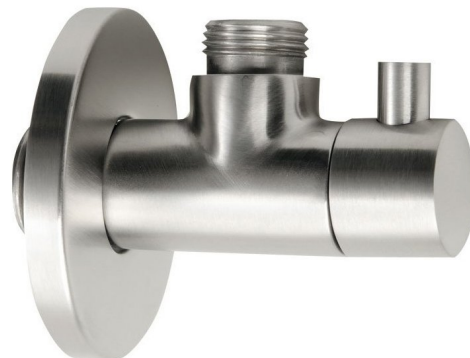

MINIMAL rohový ventil s rozetou, 1/2"x 3/8" pro teplou vodu, nerez mat

Objednací kód: MI058T

Základní informace

Značka: Sapho
Série: MINIMAL

Parametry

Barva: Nerez
Materiál: Nerez
Velikost závitů: 1/2"x3/8"
Výbava: Bez filtru
Hmotnost / ks: 0.16 kg
Balení: 1 ks
Záruka: 2 roky

Doporučujeme přikoupit

1 ks MINIMAL rohový ventil s rozetou, 1/2"x 3/8" pro studenou vodu, nerez mat (Objednací kód: MI058S)

Technický list