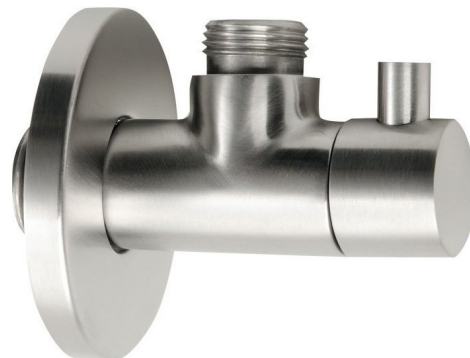

MINIMAL rohový ventil s rozetou, 1/2"x 3/8" pro teplou vodu, nerez mat

Objednáací kód: MI058T

Základní informace

Značka: Sapho
Série: MINIMAL

Parametry

Barva: Nerez
Materiál: Nerez
Velikost závitů: 1/2"x3/8"
Výbava: Bez filtru
Hmotnost / ks: 0.16 kg
Balení: 1 ks
Záruka: 2 roky

Doporučujeme přikoupit

1 ks MINIMAL rohový ventil s rozetou, 1/2"x 3/8" pro studenou vodu, nerez mat (Objednáací kód: MI058S)

Technický list