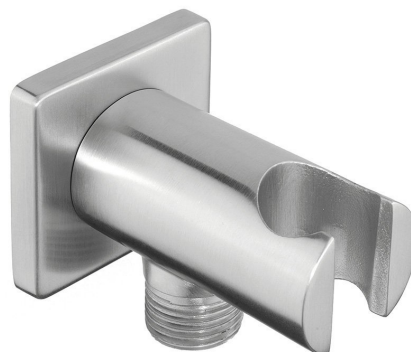

MINIMAL držák sprchy kulatý, pevný, s vyústěním, nerez mat

Objednací kód: MI035

Základní informace

Značka: Sapho
Série: MINIMAL

Rozměry

Šířka: 50 mm
Výška: 50 mm
Hloubka: 90 mm

Parametry

Barva: Nerez
Materiál: Nerez
Tvar: Kruhové
Instalace: Nástěnná
Ostatní: Pevné
Hmotnost / ks: 0.35 kg
Balení: 1 ks
Záruka: 2 roky

Náhradní díly

UAK 6 kotvící sada pro koupelňové doplňky, vrut 4,5x60 (Objednací kód: 40015)

Technický list