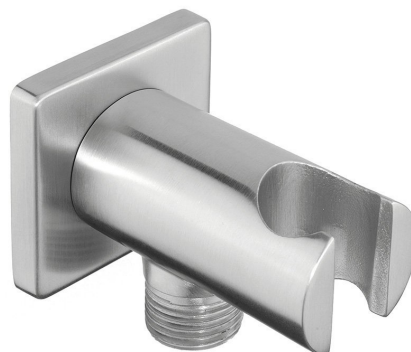

MINIMAL držák sprchy kulatý, pevný, s vyústěním, nerez mat

 **SAPHO**

Objednací kód: MI035

Základní informace

Značka: Sapho
Série: MINIMAL

Rozměry

Šířka: 50 mm
Výška: 50 mm
Hloubka: 90 mm

Parametry

Barva: Nerez
Materiál: Nerez
Tvar: Kruhové
Instalace: Nástěnná
Ostatní: Pevné
Hmotnost / ks: 0.35 kg
Balení: 1 ks
Záruka: 2 roky

Náhradní díly

UAK 6 kotvící sada pro koupelňové doplňky, vrut 4,5x60 (Objednací kód: 40015)