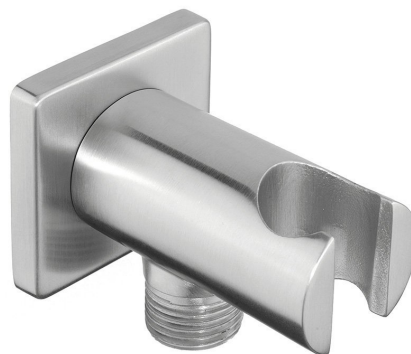

# MINIMAL držák sprchy kulatý, pevný, s vyústěním, nerez mat

Objednací kód: MI035

## Základní informace

Značka: Sapho  
Série: MINIMAL

## Rozměry

Šířka: 50 mm  
Výška: 50 mm  
Hloubka: 90 mm

## Parametry

Barva: Nerez  
Materiál: Nerez  
Tvar: Kruhové  
Instalace: Nástěnná  
Ostatní: Pevné  
Hmotnost / ks: 0.35 kg  
Balení: 1 ks  
Záruka: 2 roky