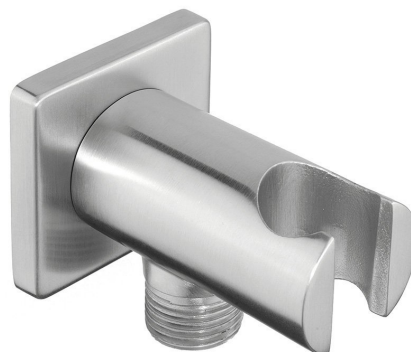

# MINIMAL držák sprchy kulatý, pevný, s vyústěním, nerez mat

Objednací kód: MI035

## Základní informace

Značka: Sapho  
Série: MINIMAL

## Rozměry

Šířka: 50 mm  
Výška: 50 mm  
Hloubka: 90 mm

## Parametry

Barva: Nerez  
Materiál: Nerez  
Tvar: Kruhové  
Instalace: Nástěnná  
Ostatní: Pevné  
Hmotnost / ks: 0.35 kg  
Balení: 1 ks  
Záruka: 2 roky