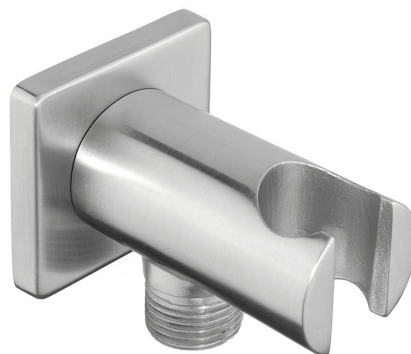

MINIMAL držák sprchy kulatý, pevný, s vyústěním, nerez mat

Objednací kód: MI035

Základní informace

Značka: Sapho
Série: MINIMAL

Rozměry

Šířka: 50 mm
Výška: 50 mm
Hloubka: 90 mm

Parametry

Barva: Nerez
Materiál: Nerez
Tvar: Kruhové
Instalace: Nástěnná
Ostatní: Pevné
Hmotnost / ks: 0.35 kg
Balení: 1 ks
Záruka: 2 roky

Náhradní díly

UAK 6 kotvící sada pro koupelňové doplňky, vrut 4,5x60 (Objednací kód: 40015)

Technický list