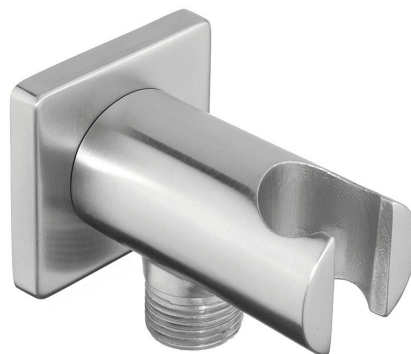

MINIMAL držák sprchy kulatý, pevný, s vyústěním, nerez mat

 **SAPHO**

Objednací kód: MI035

Základní informace

Značka: Sapho
Série: MINIMAL

Rozměry

Šířka: 50 mm
Výška: 50 mm
Hloubka: 90 mm

Parametry

Barva: Nerez
Materiál: Nerez
Tvar: Kruhové
Instalace: Nástěnná
Ostatní: Pevné
Hmotnost / ks: 0.35 kg
Balení: 1 ks
Záruka: 2 roky

Náhradní díly

UAK 6 kotvící sada pro koupelňové doplňky, vrut 4,5x60 (Objednací kód: 40015)