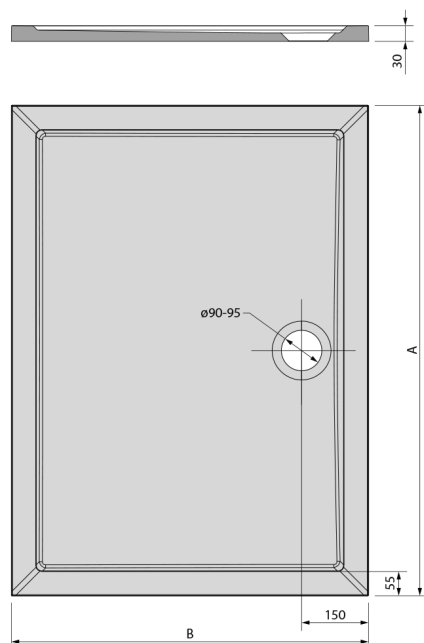

KARIA sprchová vanička z litého mramoru, obdélník 90x80cm, bílá

Objednací kód: 63511

Rozměry

Délka: 900 mm

Šířka: 800 mm

Výška: 30 mm

Parametry

Záruka: 2 roky

Barva: Bílá

Materiál: Litý mramor

Technický list

KARIA	kod	A	B
80x70	11091	800	700
90x70	44511	900	700
90x80	63511	900	800
100x70	71565	1000	700
100x80	45511	1000	800
100x90	51111	1000	900
110x80	46511	1100	800
110x90	59111	1100	900
120x70	47511	1200	700
120x80	48511	1200	800
120x90	49511	1200	900
120x100	26611	1200	1000