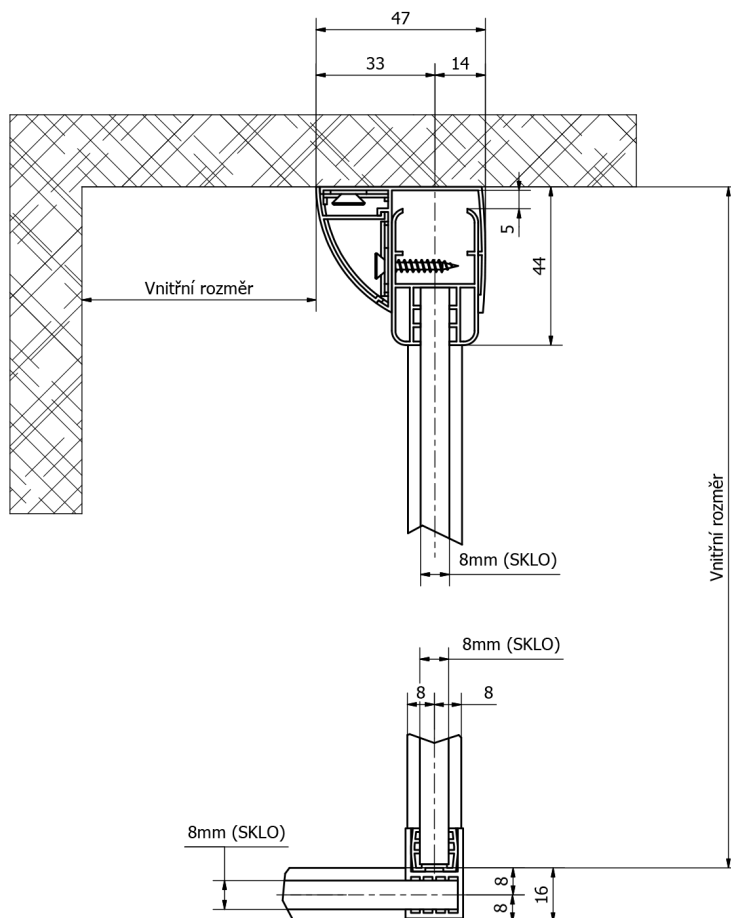

MODULAR SHOWER rozměry mm: A1052 B850-1050 H2000

Objednací kód: MS160D

Rozměry

Šířka: 1050 mm

Výška: 2000 mm

Parametry

Záruka: 7 let

Technický list

MS 160

MS160D

1052

850-1050

2000