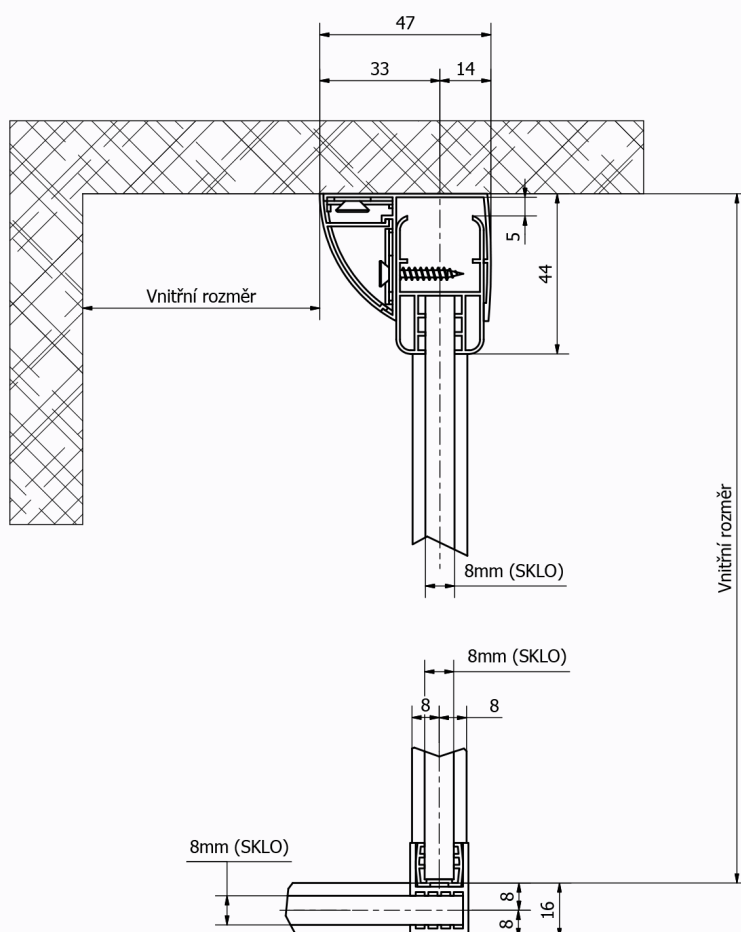

MODULAR SHOWER rozměry mm: A1067 B782 H2000

Objednací kód: MS150E

Rozměry

Šířka: 1070 mm
 Výška: 2000 mm
 Hloubka: 780 mm

Parametry

Záruka: 7 let

Technický list

MS 150

MS150E

1067

782

2000