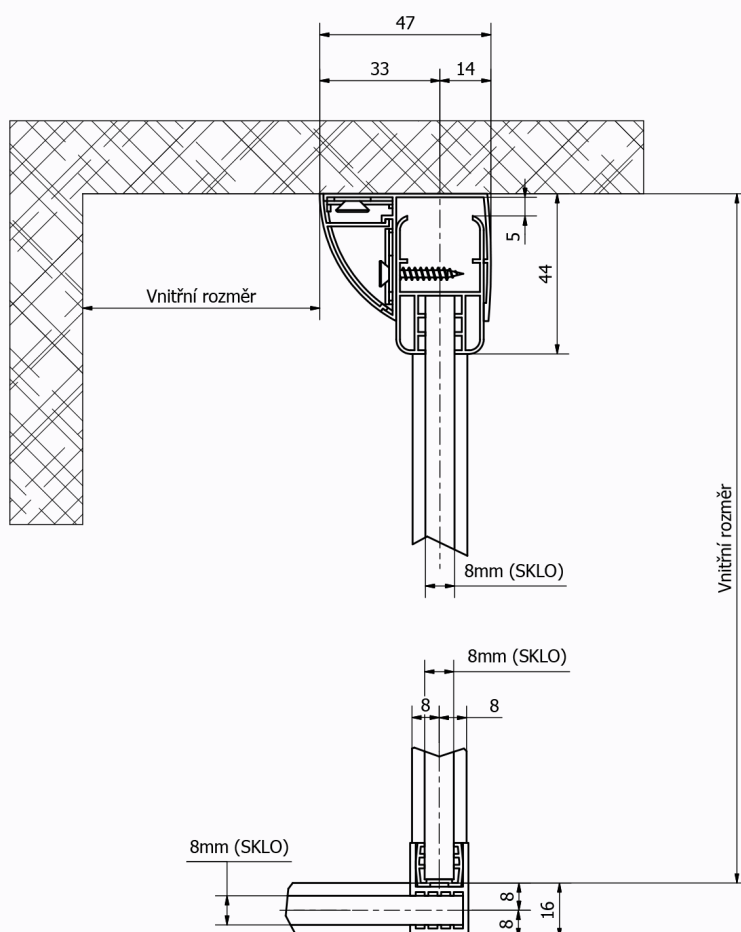

MODULAR SHOWER rozměry mm: A767 B782 H2000

Objednáací kód: MS150A

Rozměry

Šířka: 780 mm

Výška: 2000 mm

Parametry

Záruka: 7 let

Technický list