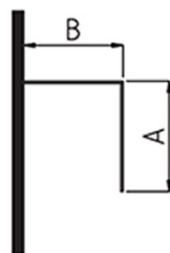

MS 150

MS150A

767

782

2000