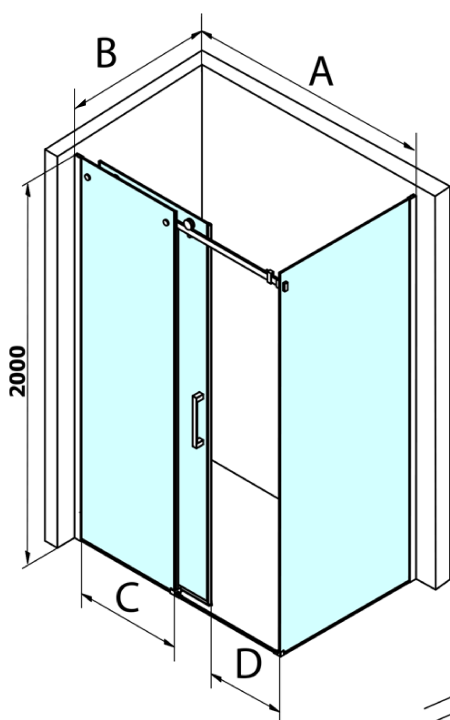

Technický list