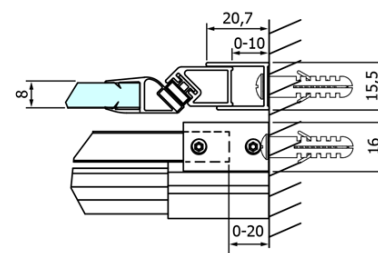

Objednací kód: GD4614

Základní informace

Značka: Gelco
Série: DRAGON

Rozměry

Šířka: 1400 mm
Výška: 2000 mm

Parametry

Barva profilu: Chrom - Leštěný hliník
Tvar: Dveře do niky
Typ otevírání: Posuvné
Směr otevírání: Univerzální
Šířka vstupu: 570 mm
Typ výplně: Čiré sklo
Úprava skla: Coated glass
Tloušťka skla: 8 mm
Instalační šířka od: 1320 mm
Instalační šířka do: 1410 mm
Vlastnosti: Bezrámové provedení
Hmotnost / ks: 64.378 kg
Balení: 1 ks
Záruka: 3 roky

DRAGON madlo, chrom, pár (Objednací kód: NDGD-MADLO)

Set magnetických těsnění pro sklo 8mm a 3M pro nalepení, 2000mm (Objednací kód: NDGD05)

ALTIS/ROLLS/DRAGON sada krytek šroubů (Objednací kód: NDAL03)

Set svislých těsnění pro sklo 8/8mm, 2000mm (Objednací kód: NDGD01)

Technický list

MODEL	A	B	C
GD4611	1020-1110	510	420
GD4612	1120-1210	560	470
GD4613	1220-1310	610	520
GD4614	1320-1410	660	570
GD4615	1420-1510	710	620
GD4616	1520-1610	760	670