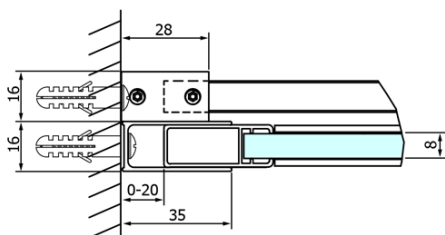

Objednací kód: GD4614

Základní informace

Značka: Gelco
Série: DRAGON

Rozměry

Šířka: 1400 mm
Výška: 2000 mm

Parametry

Barva profilu: Chrom - Leštěný hliník
Tvar: Dveře do niky
Typ otevírání: Posuvné
Směr otevírání: Univerzální
Šířka vstupu: 570 mm
Typ výplně: Čiré sklo
Úprava skla: Coated glass
Tloušťka skla: 8 mm
Instalační šířka od: 1320 mm
Instalační šířka do: 1410 mm
Vlastnosti: Bezrámové provedení
Hmotnost / ks: 64.378 kg
Balení: 1 ks
Záruka: 3 roky

DRAGON madlo, chrom, pár (Objednací kód: NDGD-MADLO)

Set magnetických těsnění pro sklo 8mm a 3M pro nalepení, 2000mm (Objednací kód: NDGD05)

ALTIS/ROLLS/DRAGON sada krytek šroubů (Objednací kód: NDAL03)

Set svislých těsnění pro sklo 8/8mm, 2000mm (Objednací kód: NDGD01)

Technický list

MODEL	A	B	C
GD4611	1020-1110	510	420
GD4612	1120-1210	560	470
GD4613	1220-1310	610	520
GD4614	1320-1410	660	570
GD4615	1420-1510	710	620
GD4616	1520-1610	760	670