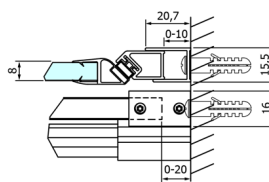

DRAGON sprchové dveře 1400mm, čiré sklo

Objednací kód: GD4614

Rozměry

Šířka: 1400 mm
Výška: 2000 mm

Parametry

Záruka: 3 roky

Technický list

MODEL	A	B	C
GD4611	1020-1110	510	420
GD4612	1120-1210	560	470
GD4613	1220-1310	610	520
GD4614	1320-1410	660	570
GD4615	1420-1510	710	620
GD4616	1520-1610	760	670

MODEL	A	C	D
GD4611	1020-1110	510	420
GD4612	1120-1210	560	470
GD4613	1220-1310	610	520
GD4614	1320-1410	660	570
GD4615	1420-1510	710	620
GD4616	1520-1610	760	670

MODEL	B
GD7270	680-700
GD7280	780-800
GD7290	880-900
GD7210	980-1000