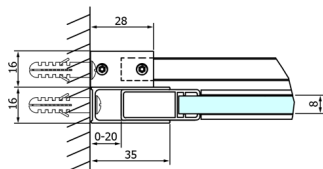

DRAGON sprchové dveře 1400mm, čiré sklo

Objednací kód: GD4614

Rozměry

Šířka: 1400 mm
Výška: 2000 mm

Parametry

Záruka: 3 roky

Technický list

MODEL	A	B	C
GD4611	1020-1110	510	420
GD4612	1120-1210	560	470
GD4613	1220-1310	610	520
GD4614	1320-1410	660	570
GD4615	1420-1510	710	620
GD4616	1520-1610	760	670

MODEL	A	C	D
GD4611	1020-1110	510	420
GD4612	1120-1210	560	470
GD4613	1220-1310	610	520
GD4614	1320-1410	660	570
GD4615	1420-1510	710	620
GD4616	1520-1610	760	670

MODEL	B
GD7270	680-700
GD7280	780-800
GD7290	880-900
GD7210	980-1000