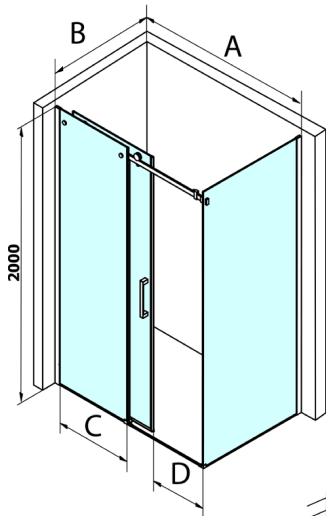

DRAGON sprchové dveře 1400mm, čiré sklo

Objednací kód: GD4614

Rozměry

Šířka: 1400 mm
Výška: 2000 mm

Parametry

Záruka: 3 roky

Technický list

MODEL	A	B	C
GD4611	1020-1110	510	420
GD4612	1120-1210	560	470
GD4613	1220-1310	610	520
GD4614	1320-1410	660	570
GD4615	1420-1510	710	620
GD4616	1520-1610	760	670

MODEL	A	C	D
GD4611	1020-1110	510	420
GD4612	1120-1210	560	470
GD4613	1220-1310	610	520
GD4614	1320-1410	660	570
GD4615	1420-1510	710	620
GD4616	1520-1610	760	670

MODEL	B
GD7270	680-700
GD7280	780-800
GD7290	880-900
GD7210	980-1000