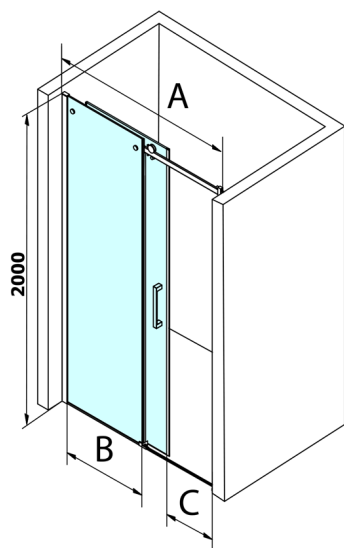

DRAGON sprchové dveře 1400mm, čiré sklo

Objednací kód: GD4614

Rozměry

Šířka: 1400 mm
Výška: 2000 mm

Parametry

Záruka: 3 roky

Technický list

MODEL	A	B	C
GD4611	1020-1110	510	420
GD4612	1120-1210	560	470
GD4613	1220-1310	610	520
GD4614	1320-1410	660	570
GD4615	1420-1510	710	620
GD4616	1520-1610	760	670