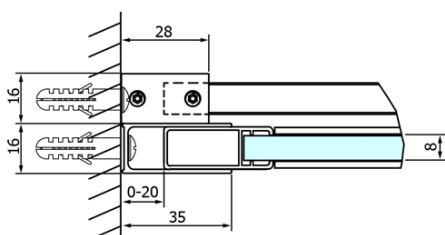

Objednací kód: GD4613

Základní informace

Značka: Gelco
Série: DRAGON

Rozměry

Šířka: 1300 mm
Výška: 2000 mm

Parametry

Barva profilu: Chrom - Leštěný hliník
Tvar: Dveře do niky
Typ otevírání: Posuvné
Směr otevírání: Univerzální
Šířka vstupu: 520 mm
Typ výplně: Čiré sklo
Úprava skla: Coated glass
Tloušťka skla: 8 mm
Instalační šířka od: 1220 mm
Instalační šířka do: 1310 mm
Vlastnosti: Bezrámové provedení
Hmotnost / ks: 60.0 kg
Balení: 1 ks
Záruka: 3 roky

Náhradní díly

DRAGON svislé magnetické těsnění (Objednací kód: NDGD03)
DRAGON, FONDURA, ALTIS těsnění spodní, 1000 mm (Objednací kód: NDGD02)
DRAGON montážní sada (Objednací kód: NDGD04)
DRAGON madlo, chrom, pár (Objednací kód: NDGD-MADLO)
DRAGON náhradní set těsnění magnetické + magnet na sklo, 2000mm (Objednací kód: NDGD05)
ALTIS/ROLLS/DRAGON sada krytek šroubů (Objednací kód: NDAL03)
DRAGON set svislých těsnění, 2 ks (Objednací kód: NDGD01)

Technický list

MODEL	A	B	C
GD4611	1020-1110	510	420
GD4612	1120-1210	560	470
GD4613	1220-1310	610	520
GD4614	1320-1410	660	570
GD4615	1420-1510	710	620
GD4616	1520-1610	760	670

MODEL	A	C	D
GD4611	1020-1110	510	420
GD4612	1120-1210	560	470
GD4613	1220-1310	610	520
GD4614	1320-1410	660	570
GD4615	1420-1510	710	620
GD4616	1520-1610	760	670