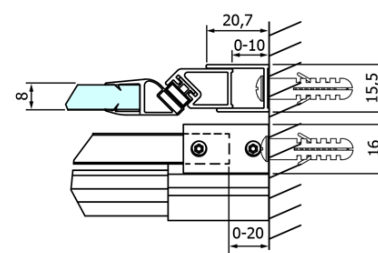

Objednací kód: GD4613

Základní informace

Značka: Gelco
Série: DRAGON

Rozměry

Šířka: 1300 mm
Výška: 2000 mm

Parametry

Barva profilu: Chrom - Leštěný hliník
Tvar: Dveře do niky
Typ otevírání: Posuvné
Směr otevírání: Univerzální
Šířka vstupu: 520 mm
Typ výplně: Čiré sklo
Úprava skla: Coated glass
Tloušťka skla: 8 mm
Instalační šířka od: 1220 mm
Instalační šířka do: 1310 mm
Vlastnosti: Bezrámové provedení
Hmotnost / ks: 60.0 kg
Balení: 1 ks
Záruka: 3 roky

Náhradní díly

DRAGON svislé magnetické těsnění (Objednací kód: NDGD03)
DRAGON, FONDURA, ALTIS těsnění spodní, 1000 mm (Objednací kód: NDGD02)
DRAGON montážní sada (Objednací kód: NDGD04)
DRAGON madlo, chrom, pár (Objednací kód: NDGD-MADLO)
DRAGON náhradní set těsnění magnetické + magnet na sklo, 2000mm (Objednací kód: NDGD05)
ALTIS/ROLLS/DRAGON sada krytek šroubů (Objednací kód: NDAL03)
DRAGON set svislých těsnění, 2 ks (Objednací kód: NDGD01)

Technický list

MODEL	A	B	C
GD4611	1020-1110	510	420
GD4612	1120-1210	560	470
GD4613	1220-1310	610	520
GD4614	1320-1410	660	570
GD4615	1420-1510	710	620
GD4616	1520-1610	760	670

MODEL	A	C	D
GD4611	1020-1110	510	420
GD4612	1120-1210	560	470
GD4613	1220-1310	610	520
GD4614	1320-1410	660	570
GD4615	1420-1510	710	620
GD4616	1520-1610	760	670