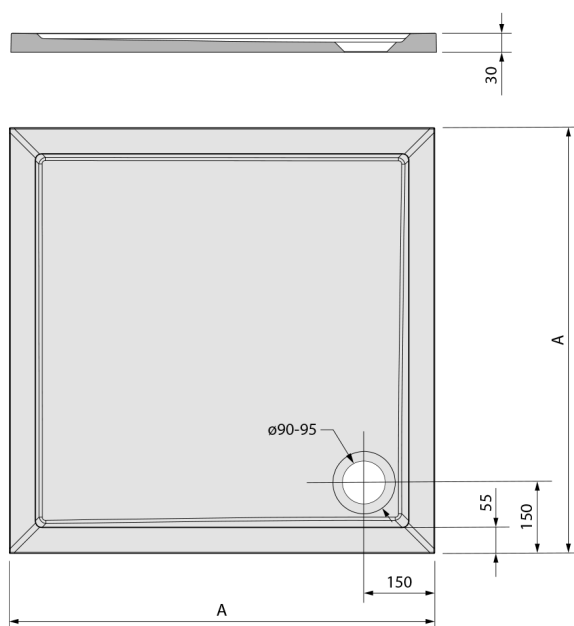

AURA sprchová vanička z litého mramoru, čtverec 100x100cm, bílá

Objednací kód: 60511

Rozměry

Délka: 1000 mm

Šířka: 1000 mm

Výška: 30 mm

Parametry

Záruka: 2 roky

Barva: Bílá

Materiál: Litý mramor

Technický list

AURA	kod	A
70x70	41651	700
80x80	42511	800
90x90	43511	900
100x100	60511	1000