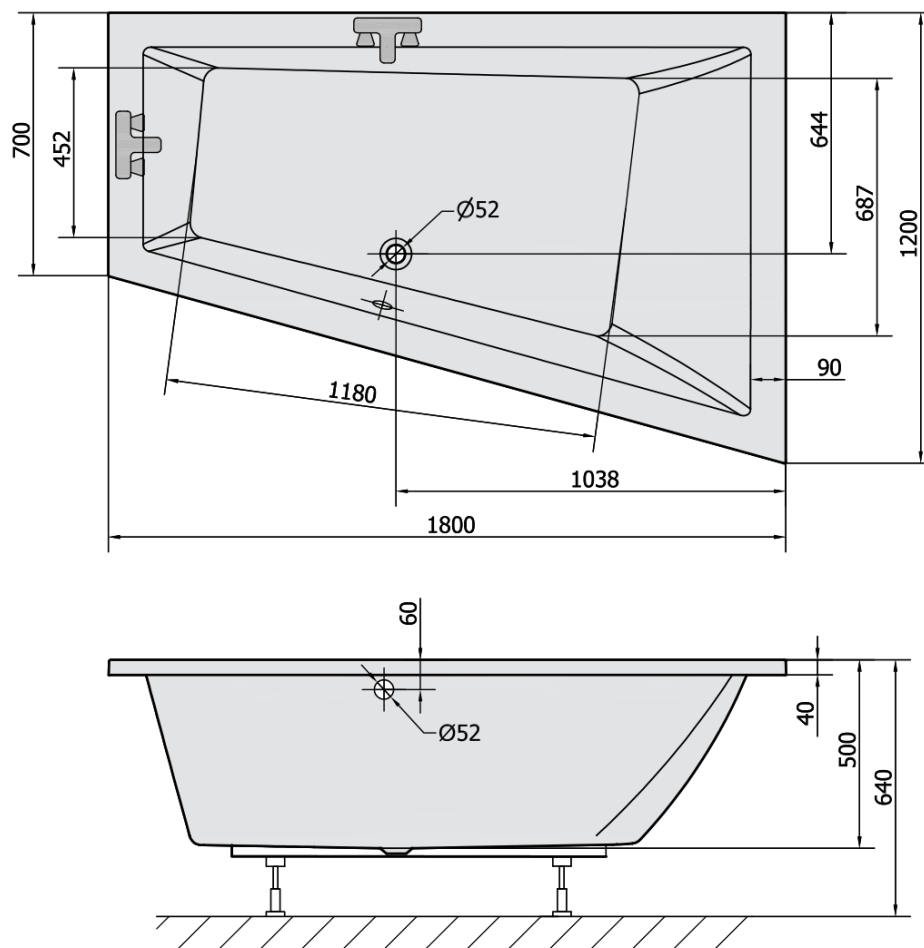

Objednací kód: 20611

Základní informace

Značka: Polysan

Rozměry

Délka: 1800 mm

Šířka: 1200 mm

Výška: 500 mm

Objem: 350 l

Parametry

Barva: Bílá

Jiné barevné provedení: Dle vzorníku

Materiál: Akrylát

Tvar: Asymetrické

Instalace: Vestavná (k obezdění)

Průměr odpadu: 52 mm

Vlastnosti: Výška okraje 40 mm (Standard)

Balení neobsahuje: Vanová souprava

Hmotnost / ks: 38.91 kg

Balení: 1 ks

Záruka: 10 let

Doporučujeme přikoupit

1 ks Podstavec k akrylátové vaně Polysan, 51,5-89cm, pár (Objednací kód: PO60-100)

1 ks Sifon 6/4", DN40 (Objednací kód: 72693)

1 ks Zvukoizolační samolepící páska k vaně, 3m (Objednací kód: 93400)

1 ks Vanová souprava s bovdnem, délka 775mm, zátka 72mm, chrom (Objednací kód: 71681)

Technický list

VOLUME 350L