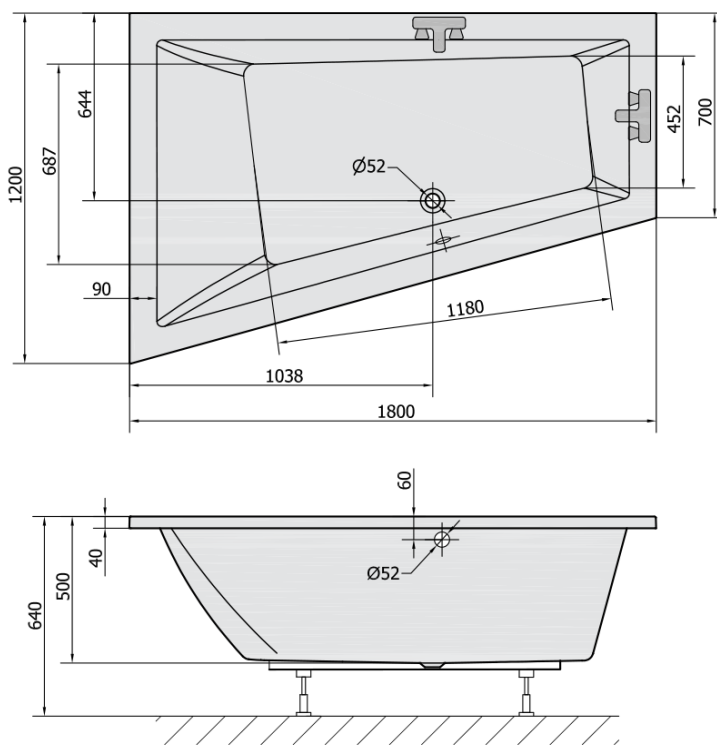

#### Rozměry

Délka: 1800 mm

Šířka: 1200 mm

Výška: 500 mm

Objem: 350 l

#### Parametry

Barva: Bílá

Jiné barevné provedení: Dle vzorníku

Materiál: Akrylát

Tvar: Asymetrické

Instalace: Vestavná (k obezdění)

Průměr odpadu: 52 mm

Vlastnosti: Výška okraje 40 mm (Standard)

#### Doporučujeme přikoupit

1 ks Vanová souprava, bovden, délka 800mm, zátka 72mm, chrom (Objednací kód: 71852)

1 ks Zvukoizolační samolepící páska k vaně, 3m (Objednací kód: 93400)

1 ks Podstavec k akrylátové vaně Polysan, 51,5-89cm, pár (Objednací kód: PO60-100)

1 ks Sifon 6/4", DN40 (Objednací kód: 72693)

Technický list

VOLUME 350L