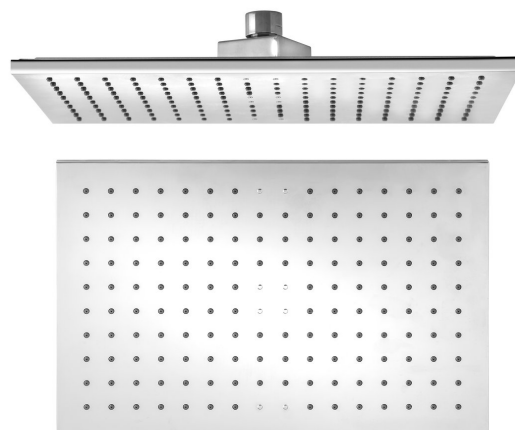

Hlavová sprcha, 200x300mm, ABS/chrom

Objednací kód: S128

Základní informace

Značka: Sapho

Rozměry

Šířka: 305 mm

Výška: 12 mm

Hloubka: 203 mm

Parametry

Barva: Chrom

Materiál: Plast

Tvar: Hranaté

Instalace: 1 cesta

Funkce sprchy: Déšť

Ostatní: AntiCalc

Průtok (3 bar): Hlavová
sprcha: 9.5 l/min

Hmotnost / ks: 0.9 kg

Balení: 1 ks

Záruka: 2 roky