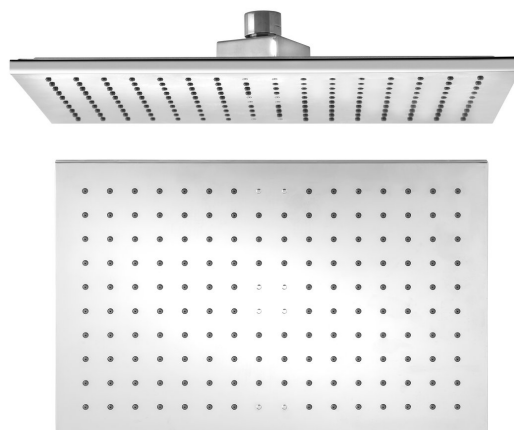

Hlavová sprcha, 200x300mm, ABS/chrom

Objednací kód: S128

Základní informace

Značka: Sapho

Rozměry

Šířka: 305 mm

Výška: 12 mm

Hloubka: 203 mm

Parametry

Barva: Chrom

Materiál: Plast

Tvar: Hranaté

Instalace: 1 cesta

Funkce sprchy: Déšť

Ostatní: AntiCalc

Průtok (3 bar): Hlavová
sprcha: 9.5 l/min

Hmotnost / ks: 0.9 kg

Balení: 1 ks

Záruka: 2 roky