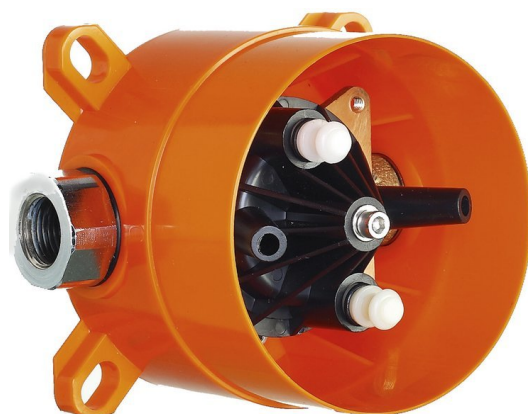

## RHAPSODY-AMALY těleso do země k bateriím R5521, AM21

Objednáací kód: R2424

**Parametry**

Záruka: 2 roky