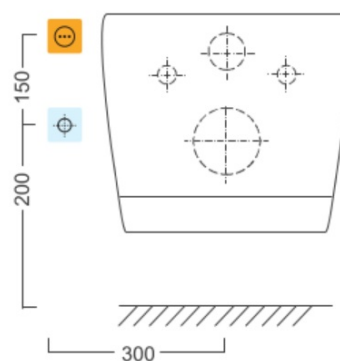

Objednací kód: NB-R770D

Základní informace

Značka: Sapho

Parametry

Barva: Bílá

Materiál: Polypropylen

Tvar: D-tvar

Funkce bidetu: Automatické čištění trysek, Bidetová a dámská tryska, Dotykový senzor v sedátku, LED noční osvětlení, Masážní oplach, Nastavitelná poloha trysek, Nastavitelná teplota vody, Nastavitelný tlak vody, Systém odsávání a filtrace pachů, Oscilační pohyb trysky, Teplovzdušné sušení, Úsporný režim ve stand by, Vyhřívané sedátko

Výbava: S dálkovým ovládáním, Soft Close (pomalé sklápění)

Hmotnost / ks: 7.9 kg

Balení: 1 ks

Záruka: 2 roky

Náhradní díly

BLOOMING krytka osoušeče (Objednací kód: NDNB-R77044)

BLOOMING tryska (Objednací kód: NDNB0998)

BLOOMING pachový filtr (Objednací kód: NDNB-R77012)

BLOOMING náhradní deska (Objednací kód: NDNB-R770-18)

Technický list

Option A

Option B

-  Electrical outlet
-  Cold water connection