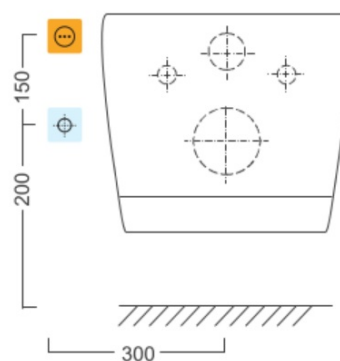

Objednací kód: NB-R770D

Základní informace

Značka: Sapho

Parametry

Barva: Bílá

Materiál: Polypropylen

Tvar: D-tvar

Funkce bidetu: Automatické čištění trysek, Bidetová a dámská tryska, Dotykový senzor v sedátku, LED noční osvětlení, Masážní oplach, Nastavitelná poloha trysek, Nastavitelná teplota vody, Nastavitelný tlak vody, Systém odsávání a filtrace pachů, Oscilační pohyb trysky, Teplovzdušné sušení, Úsporný režim ve stand by, Vyhřívané sedátko

Výbava: S dálkovým ovládním, Soft Close (pomalé sklápění)

Hmotnost / ks: 7.9 kg

Balení: 1 ks

Záruka: 2 roky

Náhradní díly

BLOOMING krytka osoušeče (Objednací kód: NDNB-R77044)

BLOOMING tryska (Objednací kód: NDNB0998)

BLOOMING pachový filtr (Objednací kód: NDNB-R77012)

BLOOMING náhradní deska (Objednací kód: NDNB-R770-18)

Technický list

Option A

Option B

-  Electrical outlet
-  Cold water connection