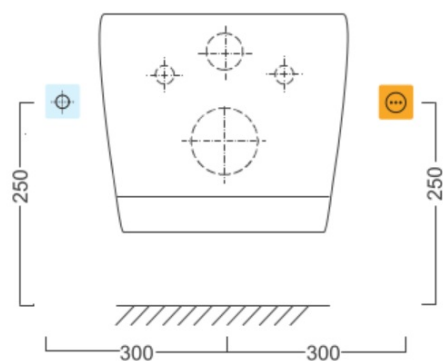

Technický list

Option A