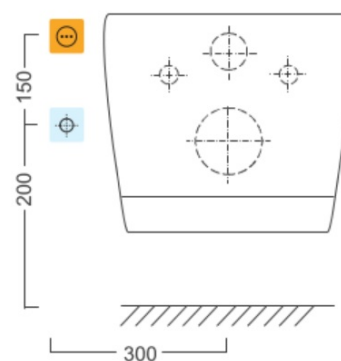

Objednací kód: NB-R770D

Základní informace

Značka: Sapho

Parametry

Barva: Bílá

Materiál: Polypropylen

Tvar: D-tvar

Funkce bidetu: Automatické čištění trysek, Bidetová a dámská tryska, Dotykový senzor v sedátku, LED noční osvětlení, Masážní oplach, Nastavitelná poloha trysek, Nastavitelná teplota vody, Nastavitelný tlak vody, Systém odsávání a filtrace pachů, Oscilační pohyb trysky, Teplovzdušné sušení, Úsporný režim ve stand by, Vyhřívané sedátko

Výbava: S dálkovým ovládáním, Soft Close (pomalé sklápění)

Hmotnost / ks: 7.9 kg

Balení: 1 ks

Záruka: 2 roky

Náhradní díly

BLOOMING krytka osoušeče (Objednací kód: NDNB-R77044)

BLOOMING tryska (Objednací kód: NDNB0998)

BLOOMING pachový filtr (Objednací kód: NDNB-R77012)

BLOOMING náhradní deska (Objednací kód: NDNB-R770-18)

Technický list

Option A

Option B

-  Electrical outlet
-  Cold water connection