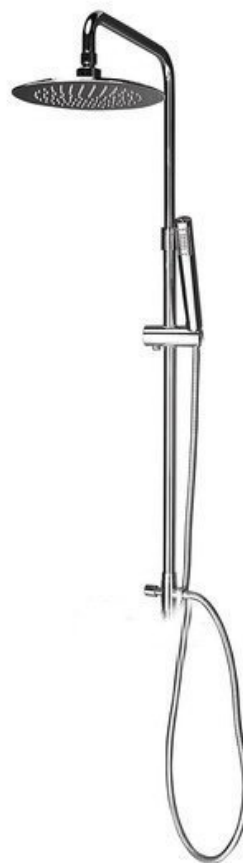

# AIRTECH-AXIA sprchový sloup k napojení na baterii, hlavová, ruční sprcha, chrom

**SAPHO**

Objednací kód: 990E

## Základní informace

Značka: Sapho  
Série: AIRTECH

## Rozměry

Výška: 1283 mm

## Parametry

Barva: Chrom  
Materiál: Mosaz  
Tvar: Kruhové  
Sprchové sloupy: Bez baterie  
Funkce sprchy: Déšť  
Ostatní: Nastavitelná výška sloupu  
Hmotnost / ks: 5.01 kg  
Balení: 1 ks  
Záruka: 2 roky