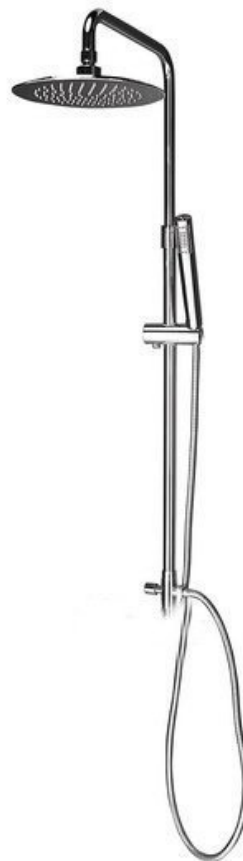

AIRTECH-AXIA sprchový sloup k napojení na baterii, hlavová, ruční sprcha, chrom

SAPHO

Objednací kód: 990E

Základní informace

Značka: Sapho
Série: AIRTECH

Rozměry

Výška: 1283 mm

Parametry

Barva: Chrom
Materiál: Mosaz
Tvar: Kruhové
Sprchové sloupy: Bez baterie
Funkce sprchy: Déšť
Ostatní: Nastavitelná výška sloupu
Hmotnost / ks: 5.01 kg
Balení: 1 ks
Záruka: 2 roky

Doporučujeme přikoupit

1 ks AIRTECH nástěnná sprchová baterie ke sprchovému sloupu 990E, chrom (Objednací kód: 486R)

Náhradní díly

Uzavírací keramický vršek 1/2", 8/20, teplá, Airtech, Epoca (Objednací kód: VIT006)

Přepínač sprchového sloupu F3/4"-M1/2"xM3/4", chrom (ANTEA, VANITY, AXIA) (Objednací kód: CRO31)

Technický list