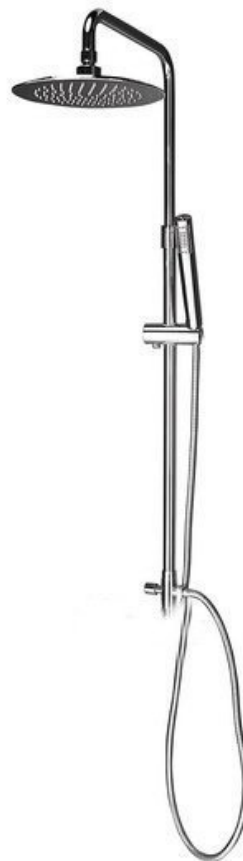

# AIRTECH-AXIA sprchový sloup k napojení na baterii, hlavová, ruční sprcha, chrom

**SAPHO**

Objednací kód: 990E

## Základní informace

Značka: Sapho  
Série: AIRTECH

## Rozměry

Výška: 1283 mm

## Parametry

Barva: Chrom  
Materiál: Mosaz  
Tvar: Kruhové  
Sprchové sloupy: Bez baterie  
Funkce sprchy: Déšť  
Ostatní: Nastavitelná výška sloupu  
Hmotnost / ks: 5.01 kg  
Balení: 1 ks  
Záruka: 2 roky