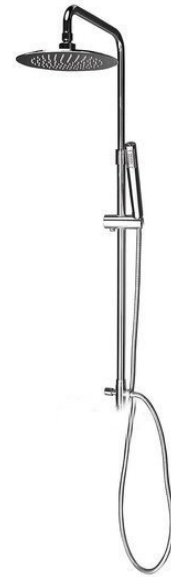

AIRTECH-AXIA sprchový sloup k napojení na baterii, hlavová, ruční sprcha, chrom

Objednací kód: 990E

Rozměry
Výška: 1283 mm

Parametry

Barva: Chrom

Materiál: Mosaz

Záruka: 2 roky

Technický list