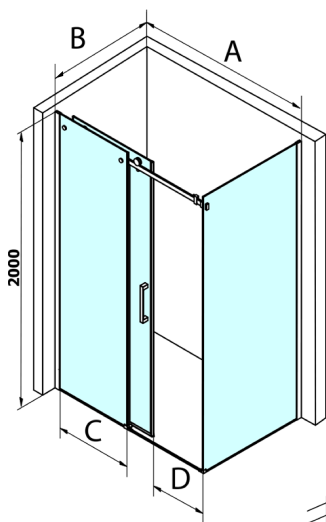

DRAGON boční stěna 800mm, čiré sklo

Objednací kód: GD7280

Rozměry

Výška: 2000 mm

Hloubka: 800 mm

Parametry

Záruka: 3 roky

Technický list

MODEL	A	C	D
GD4611	1020-1110	510	420
GD4612	1120-1210	560	470
GD4613	1220-1310	610	520
GD4614	1320-1410	660	570
GD4615	1420-1510	710	620
GD4616	1520-1610	760	670

MODEL	B
GD7270	680-700
GD7280	780-800
GD7290	880-900
GD7210	980-1000