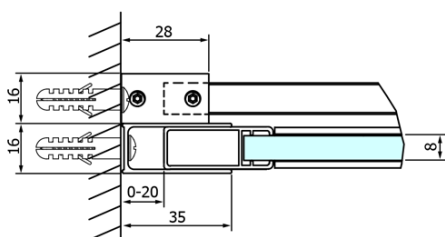

Technický list

MODEL	A	B	C
GD4611	1020-1110	510	420
GD4612	1120-1210	560	470
GD4613	1220-1310	610	520
GD4614	1320-1410	660	570
GD4615	1420-1510	710	620
GD4616	1520-1610	760	670