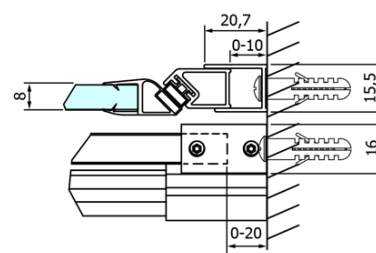

Technický list

MODEL	A	B	C
GD4611	1020-1110	510	420
GD4612	1120-1210	560	470
GD4613	1220-1310	610	520
GD4614	1320-1410	660	570
GD4615	1420-1510	710	620
GD4616	1520-1610	760	670