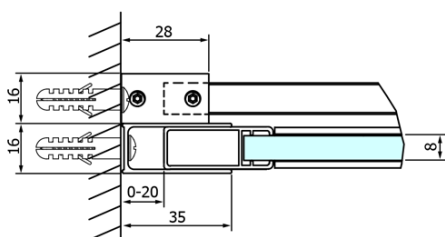

Objednací kód: GD4612

Základní informace

Značka: Gelco
Série: DRAGON

Rozměry

Šířka: 1200 mm
Výška: 2000 mm

Parametry

Barva profilu: Chrom - Leštěný hliník
Tvar: Dveře do niky
Typ otevírání: Posuvné
Směr otevírání: Univerzální
Šířka vstupu: 470 mm
Typ výplně: Čiré sklo
Úprava skla: Coated glass
Tloušťka skla: 8 mm
Instalační šířka od: 1120 mm
Instalační šířka do: 1210 mm
Vlastnosti: Bezrámové provedení
Hmotnost / ks: 55.5 kg
Balení: 1 ks
Záruka: 3 roky

Náhradní díly

Set magnetických těsnění 45° pro sklo 8mm a profil, 2000mm (Objednací kód: NDGD03)
Spodní těsnění na dveře, sklo 8mm, 1000mm (Objednací kód: NDGD02)
DRAGON montážní sada (Objednací kód: NDGD04)
DRAGON madlo, chrom, pár (Objednací kód: NDGD-MADLO)
Set magnetických těsnění pro sklo 8mm a 3M pro nalepení, 2000mm (Objednací kód: NDGD05)
ALTIS/ROLLS/DRAGON sada krytek šroubů (Objednací kód: NDAL03)
Set svislých těsnění pro sklo 8/8mm, 2000mm (Objednací kód: NDGD01)

Technický list

MODEL	A	B	C
GD4611	1020-1110	510	420
GD4612	1120-1210	560	470
GD4613	1220-1310	610	520
GD4614	1320-1410	660	570
GD4615	1420-1510	710	620
GD4616	1520-1610	760	670

MODEL	A	C	D
GD4611	1020-1110	510	420
GD4612	1120-1210	560	470
GD4613	1220-1310	610	520
GD4614	1320-1410	660	570
GD4615	1420-1510	710	620
GD4616	1520-1610	760	670