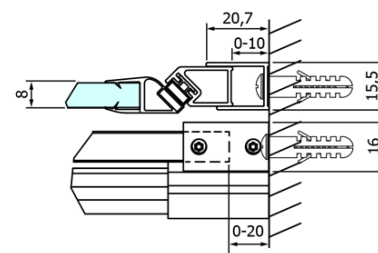

Objednací kód: GD4612

Základní informace

Značka: Gelco
Série: DRAGON

Rozměry

Šířka: 1200 mm
Výška: 2000 mm

Parametry

Barva profilu: Chrom - Leštěný hliník
Tvar: Dveře do niky
Typ otevírání: Posuvné
Směr otevírání: Univerzální
Šířka vstupu: 470 mm
Typ výplně: Čiré sklo
Úprava skla: Coated glass
Tloušťka skla: 8 mm
Instalační šířka od: 1120 mm
Instalační šířka do: 1210 mm
Vlastnosti: Bezrámové provedení
Hmotnost / ks: 55.5 kg
Balení: 1 ks
Záruka: 3 roky

Náhradní díly

Set magnetických těsnění 45° pro sklo 8mm a profil, 2000mm (Objednací kód: NDGD03)
Spodní těsnění na dveře, sklo 8mm, 1000mm (Objednací kód: NDGD02)
DRAGON montážní sada (Objednací kód: NDGD04)
DRAGON madlo, chrom, pár (Objednací kód: NDGD-MADLO)
Set magnetických těsnění pro sklo 8mm a 3M pro nalepení, 2000mm (Objednací kód: NDGD05)
ALTIS/ROLLS/DRAGON sada krytek šroubů (Objednací kód: NDAL03)
Set svislých těsnění pro sklo 8/8mm, 2000mm (Objednací kód: NDGD01)

Technický list

MODEL	A	B	C
GD4611	1020-1110	510	420
GD4612	1120-1210	560	470
GD4613	1220-1310	610	520
GD4614	1320-1410	660	570
GD4615	1420-1510	710	620
GD4616	1520-1610	760	670

MODEL	A	C	D
GD4611	1020-1110	510	420
GD4612	1120-1210	560	470
GD4613	1220-1310	610	520
GD4614	1320-1410	660	570
GD4615	1420-1510	710	620
GD4616	1520-1610	760	670