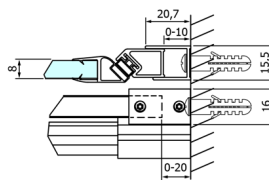

DRAGON sprchové dveře 1200mm, čiré sklo

Objednací kód: GD4612

Rozměry

Šířka: 1200 mm
Výška: 2000 mm

Parametry

Záruka: 3 roky

Technický list

| MODEL | A | B | C |
|--------|-----------|-----|-----|
| GD4611 | 1020-1110 | 510 | 420 |
| GD4612 | 1120-1210 | 560 | 470 |
| GD4613 | 1220-1310 | 610 | 520 |
| GD4614 | 1320-1410 | 660 | 570 |
| GD4615 | 1420-1510 | 710 | 620 |
| GD4616 | 1520-1610 | 760 | 670 |