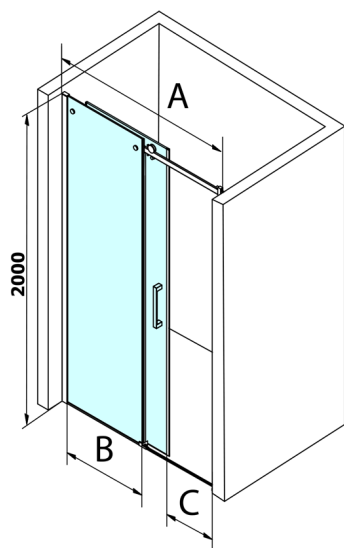

DRAGON sprchové dveře 1200mm, čiré sklo

Objednací kód: GD4612

Rozměry

Šířka: 1200 mm
Výška: 2000 mm

Parametry

Záruka: 3 roky

Technický list

| MODEL | A | B | C |
|--------|-----------|-----|-----|
| GD4611 | 1020-1110 | 510 | 420 |
| GD4612 | 1120-1210 | 560 | 470 |
| GD4613 | 1220-1310 | 610 | 520 |
| GD4614 | 1320-1410 | 660 | 570 |
| GD4615 | 1420-1510 | 710 | 620 |
| GD4616 | 1520-1610 | 760 | 670 |