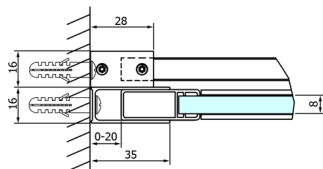

DRAGON sprchové dveře 1200mm, čiré sklo

Objednací kód: GD4612

Rozměry

Šířka: 1200 mm
Výška: 2000 mm

Parametry

Záruka: 3 roky

Technický list

| MODEL | A | B | C |
|--------|-----------|-----|-----|
| GD4611 | 1020-1110 | 510 | 420 |
| GD4612 | 1120-1210 | 560 | 470 |
| GD4613 | 1220-1310 | 610 | 520 |
| GD4614 | 1320-1410 | 660 | 570 |
| GD4615 | 1420-1510 | 710 | 620 |
| GD4616 | 1520-1610 | 760 | 670 |

| MODEL | A | C | D |
|--------|-----------|-----|-----|
| GD4611 | 1020-1110 | 510 | 420 |
| GD4612 | 1120-1210 | 560 | 470 |
| GD4613 | 1220-1310 | 610 | 520 |
| GD4614 | 1320-1410 | 660 | 570 |
| GD4615 | 1420-1510 | 710 | 620 |
| GD4616 | 1520-1610 | 760 | 670 |