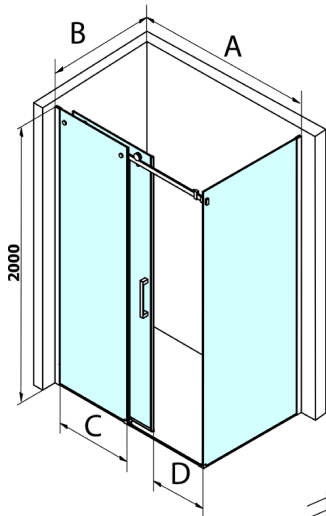

DRAGON sprchové dveře 1200mm, čiré sklo

Objednací kód: GD4612

Rozměry

Šířka: 1200 mm
Výška: 2000 mm

Parametry

Záruka: 3 roky

Technický list

| MODEL | A | B | C |
|--------|-----------|-----|-----|
| GD4611 | 1020-1110 | 510 | 420 |
| GD4612 | 1120-1210 | 560 | 470 |
| GD4613 | 1220-1310 | 610 | 520 |
| GD4614 | 1320-1410 | 660 | 570 |
| GD4615 | 1420-1510 | 710 | 620 |
| GD4616 | 1520-1610 | 760 | 670 |