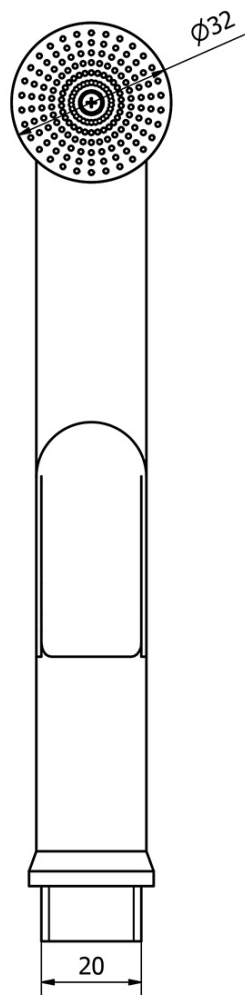

Stojánková umyvadlová baterie s bidetovou sprchou,
chrom

SAPHO

Technický list