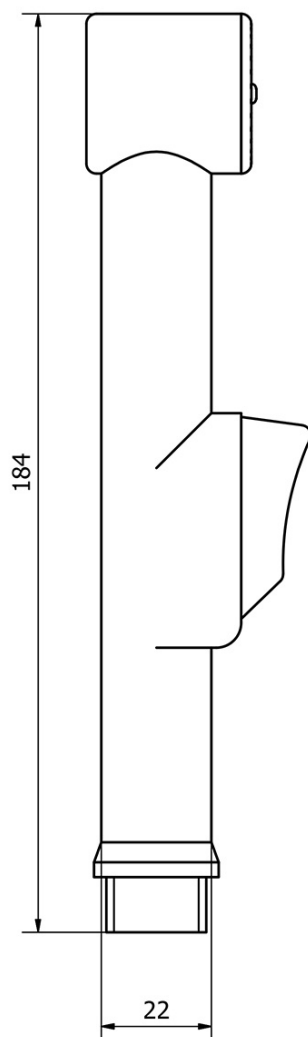

Stojánková umyvadlová baterie s bidetovou sprchou, chrom

 **SAPHO**

Objednací kód: 1209-05

Základní informace

Značka: Sapho

Rozměry

Výška: 146 mm

Hloubka: 116 mm

Parametry

Barva: Chrom

Materiál: Mosaz

Tvar: Kruhové

Instalace: Stojánková

Druh ovládní: Páka

Průměr kartuše: 40 mm

Výška výtoku: 70 mm

Ostatní: Bidetová sprcha, Pro umývátko

Průtok (3 bar): 8.2 l/min

Hmotnost / ks: 2.132 kg

Balení: 1 ks

Záruka: 6 let

Náhradní díly

Směšovací kartuše 40mm, nízká (Objednací kód: 1107-98)

Bidetová sprška kulatá, s držákem, ABS/chrom (Objednací kód: 1209-10)

POWERFLEX kovová sprchová hadice, 150cm, chrom (Objednací kód: FLEX150)

Stojánková umyvadlová baterie s bidetovou sprchou, chrom

 **SAPHO**

Technický list

Stojánková umyvadlová baterie s bidetovou sprchou, chrom