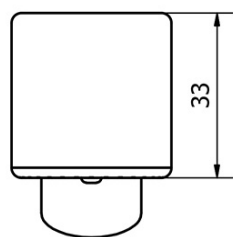

Stojánková umyvadlová baterie s bidetovou sprchou, chrom

SAPHO

Technický list