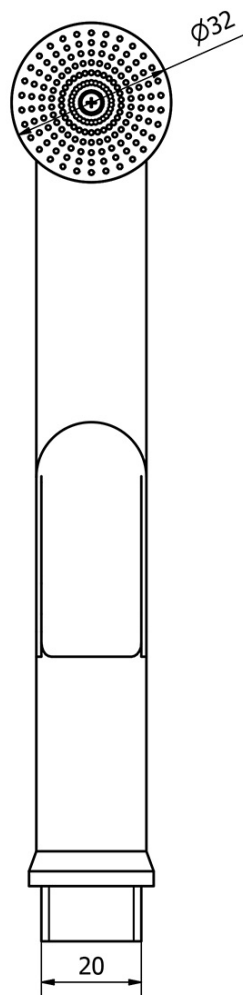

Stojánková umyvadlová baterie s bidetovou sprchou, chrom

 **SAPHO**

Objednací kód: 1209-05

Základní informace

Značka: Sapho

Rozměry

Výška: 146 mm

Hloubka: 116 mm

Parametry

Barva: Chrom

Materiál: Mosaz

Tvar: Kruhové

Instalace: Stojánková

Druh ovládní: Páka

Průměr kartuše: 40 mm

Výška výtoku: 70 mm

Ostatní: Bidetová sprcha, Pro umývátko

Průtok (3 bar): 8.2 l/min

Hmotnost / ks: 2.132 kg

Balení: 1 ks

Záruka: 6 let

Náhradní díly

Směšovací kartuše 40mm, nízká (Objednací kód: 1107-98)

Bidetová sprška kulatá, s držákem, ABS/chrom (Objednací kód: 1209-10)

POWERFLEX kovová sprchová hadice, 150cm, chrom (Objednací kód: FLEX150)

Stojánková umyvadlová baterie s bidetovou sprchou, chrom

 **SAPHO**

Technický list

Stojánková umyvadlová baterie s bidetovou sprchou, chrom