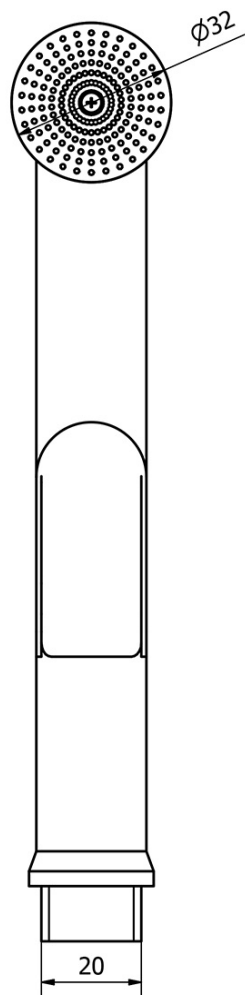

Stojánková umyvadlová baterie s bidetovou sprchou, chrom

 **SAPHO**

Objednací kód: 1209-05

Základní informace

Značka: Sapho

Rozměry

Výška: 146 mm

Hloubka: 116 mm

Parametry

Barva: Chrom

Materiál: Mosaz

Tvar: Kruhové

Instalace: Stojánková

Druh ovládní: Páka

Průměr kartuše: 40 mm

Výška výtoku: 70 mm

Ostatní: Bidetová sprcha, Pro umývátko

Průtok (3 bar): 8.2 l/min

Hmotnost / ks: 2.132 kg

Balení: 1 ks

Záruka: 6 let

Náhradní díly

Bidetová sprška s držákem, ABS/chrom (Objednací kód: 1209-10)

POWERFLEX kovová sprchová hadice, 150cm, chrom (Objednací kód: FLEX150)

Směšovací kartuše 40mm, nízká (Objednací kód: 1107-98)

Stojánková umyvadlová baterie s bidetovou sprchou, chrom

Technický list

Stojánková umyvadlová baterie s bidetovou sprchou, chrom

SAPHO