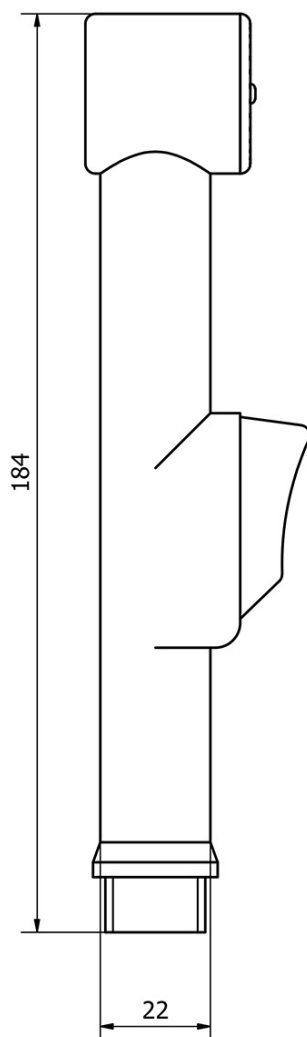

Stojánková umyvadlová baterie s bidetovou sprchou, chrom

 **SAPHO**

Objednací kód: 1209-05

Základní informace

Značka: Sapho

Rozměry

Výška: 146 mm

Hloubka: 116 mm

Parametry

Barva: Chrom

Materiál: Mosaz

Tvar: Kruhové

Instalace: Stojánková

Druh ovládní: Páka

Průměr kartuše: 40 mm

Výška výtoku: 70 mm

Ostatní: Bidetová sprcha, Pro umývátko

Průtok (3 bar): 8.2 l/min

Hmotnost / ks: 2.132 kg

Balení: 1 ks

Záruka: 6 let

Náhradní díly

Bidetová sprška s držákem, ABS/chrom (Objednací kód: 1209-10)

POWERFLEX kovová sprchová hadice, 150cm, chrom (Objednací kód: FLEX150)

Směšovací kartuše 40mm, nízká (Objednací kód: 1107-98)

Stojánková umyvadlová baterie s bidetovou sprchou, chrom

Technický list

Stojánková umyvadlová baterie s bidetovou sprchou, chrom

SAPHO