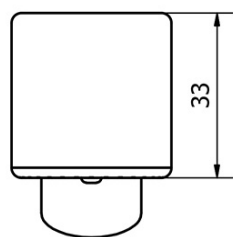

Parametry

Barva: Chrom

Materiál: Mosaz

Tvar: Kruhové

Instalace: Stojánková

Druh ovládní: Páka

Průměr kartuše: 40 mm

Výška výtoku: 70 mm

Ostatní: Bidetová sprcha, Pro umývátko

Průtok (3 bar): 8.2 l/min

Hmotnost / ks: 2.132 kg

Balení: 1 ks

Záruka: 6 let

Náhradní díly

Bidetová sprška s držákem, ABS/chrom (Objednací kód: 1209-10)

POWERFLEX kovová sprchová hadice, 150cm, chrom (Objednací kód: FLEX150)

Směšovací kartuše 40mm, nízká (Objednací kód: 1107-98)

Stojánková umyvadlová baterie s bidetovou sprchou, chrom

Technický list

Stojánková umyvadlová baterie s bidetovou sprchou, chrom

SAPHO